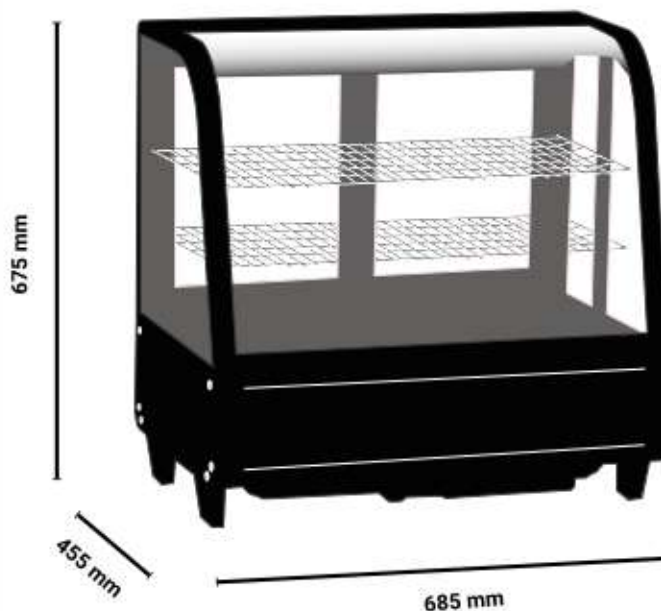

Bartscher

DATA SHEET

700201G
700201G
ΕΙΔΟΣ ΣΥΣΚΕΥΗΣ

 Βιτρίνα συντήρησης
επιτραπέζια

ΕΞΩΤΕΡΙΚΕΣ ΔΙΑΣΤΑΣΕΙΣ

685x455x675(h)mm

ΘΕΡΜΟΚΡΑΣΙΑ

+2°C / +12°C

ΧΩΡΗΤΙΚΟΤΗΤΑ

100 lt

ΙΣΧΥΣ

570 Watt, 220-240V /

50hz

ΨΥΞΗ

Βεβιασμένη

ΑΠΟΨΥΞΗ

Αυτόματη

ΨΥΚΤΙΚΟ ΥΓΡΟ

R600a

ΕΠΙΠΕΔΑ ΠΡΟΒΟΛΗΣ

3

ΣΧΑΡΕΣ

2 (600x300mm)

ΚΛΙΜΑΤΙΚΗ ΚΛΑΣΗ

4 (30°C & 55%RH)

ΦΩΤΙΣΜΟΣ

LED

ΒΑΡΟΣ

40,3 kg

 Ψύξη
Βεβιασμένη

 Οικολογικό
Ψυκτικό Υγρό

Φωτισμός