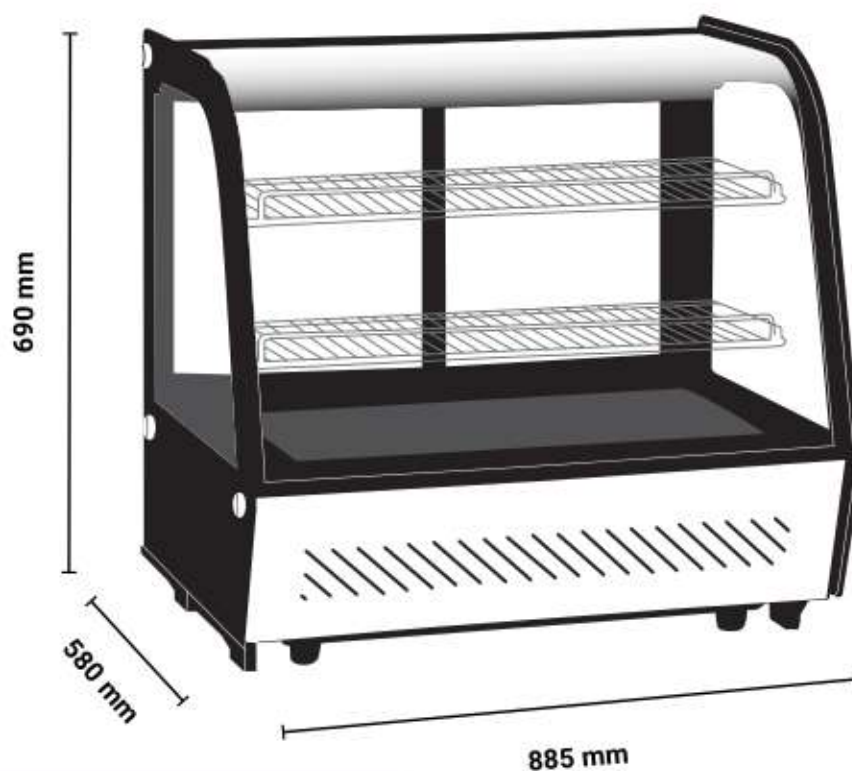

Bartscher

700203G

ΕΙΔΟΣ ΣΥΣΚΕΥΗΣ

Βιτρίνα συντήρησης
επιτραπέζια

ΕΞΩΤΕΡΙΚΕΣ ΔΙΑΣΤΑΣΕΙΣ

885x580x690(h)mm

ΘΕΡΜΟΚΡΑΣΙΑ

+2°C / +12°C

ΧΩΡΗΤΙΚΟΤΗΤΑ

160 lt

ΙΣΧΥΣ

160 Watt, 230V/50Hz

ΨΥΞΗ

Βεβιασμένη

ΑΠΟΨΥΞΗ

Αυτόματη

ΨΥΚΤΙΚΟ ΥΓΡΟ

R600a

ΕΠΙΠΕΔΑ ΠΡΟΒΟΛΗΣ

3

ΣΧΑΡΕΣ

2 (810x370/400mm)

ΚΛΙΜΑΤΙΚΗ ΚΛΑΣΗ

4 (30°C & 55%RH)

ΦΩΤΙΣΜΟΣ

LED

ΒΑΡΟΣ

66,3 kg

700203G

- Συρόμενες γυάλινες πόρτες πίσω
- Ρυθμιζόμενες σχάρες καθ' ύψος
- Διακόπτης ON/OFF

Φωτισμός

LED

Ψύξη
Βεβιασμένη

Οικολογικό
Ψυκτικό Υγρό

ENERG