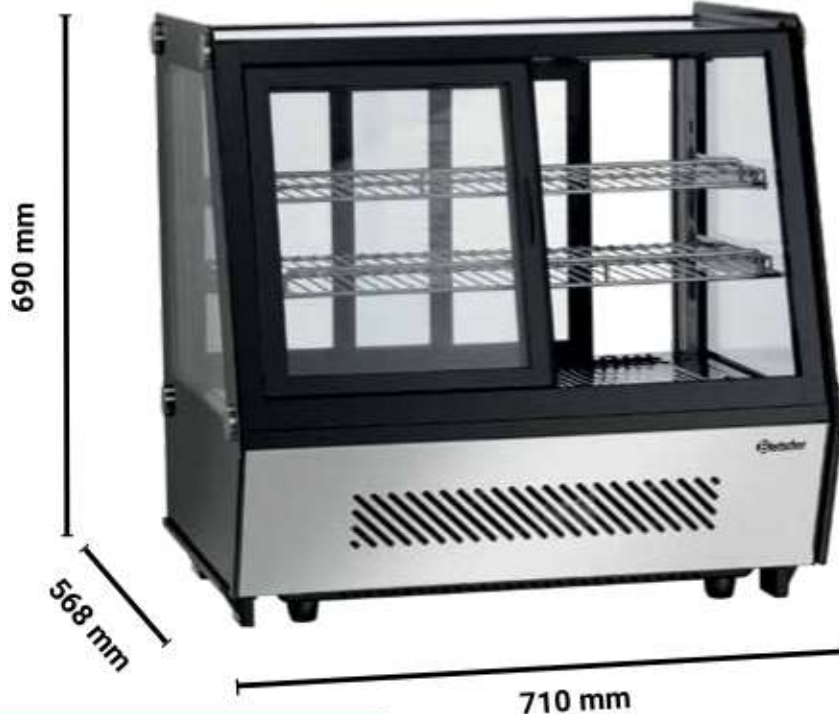

Bartscher

700208G

ΕΙΔΟΣ ΣΥΣΚΕΥΗΣ

Βιτρίνα συντήρησης
επιτραπέζια

ΕΞΩΤΕΡΙΚΕΣ ΔΙΑΣΤΑΣΕΙΣ

710x568x690(h)mm

ΘΕΡΜΟΚΡΑΣΙΑ

+2°C / +12°C

ΧΩΡΗΤΙΚΟΤΗΤΑ

160 lt

ΙΣΧΥΣ

160 Watt, 230V/50Hz

ΨΥΞΗ

Βεβιασμένη

ΑΠΟΨΥΞΗ

Αυτόματη

ΨΥΚΤΙΚΟ ΥΓΡΟ

R600a

ΕΠΙΠΕΔΑ ΠΡΟΒΟΛΗΣ

3

ΣΧΑΡΕΣ

2 (630x340/370mm)

ΚΛΙΜΑΤΙΚΗ ΚΛΑΣΗ

4 (30°C & 55%RH)

ΦΩΤΙΣΜΟΣ

LED

ΒΑΡΟΣ

55 kg

DATA SHEET

700208G

- Συρόμενες γυάλινες πόρτες πίσω
- Ρυθμιζόμενες σχάρες καθ' ύψος
- Διακόπτης ON/OFF

Φωτισμός