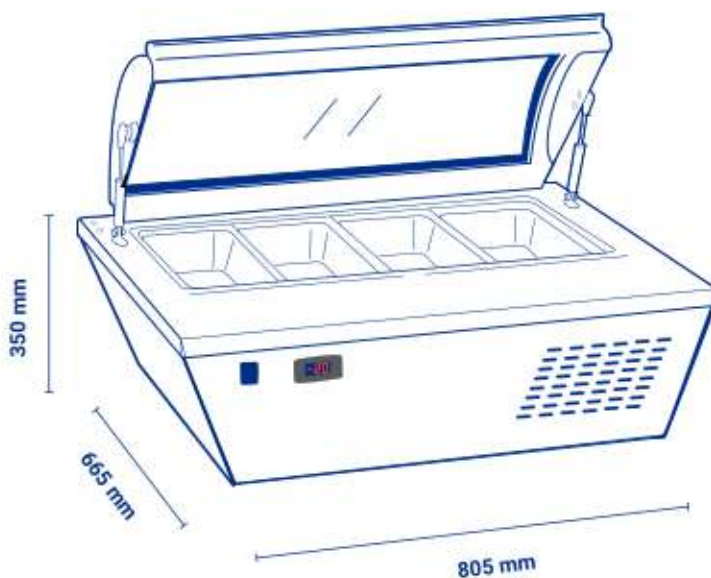

DATA SHEET

Bartscher
since 1876

700228

700228**ΕΙΔΟΣ ΣΥΣΚΕΥΗΣ**ΒΙΤΡΙΝΑ ΠΑΓΩΤΟΥ 4
ΓΕΥΣΕΩΝ ΕΠΙΤΡΑΠΕΖΙΑ**ΔΙΑΣΤΑΣΕΙΣ ΕΞΩΤΕΡΙΚΕΣ**

805x665x350(h)mm

ΧΩΡΗΤΙΚΟΤΗΤΑ

4 λεκανάκια 6,5 lt

ΘΕΡΜΟΚΡΑΣΙΑ

-18 / -25°C

ΙΣΧΥΣ

168 Watt, 230V/50Hz

ΨΥΞΗ

Βεβιασμένη

ΑΠΟΨΥΞΗ

Χειροκίνητη

ΨΥΚΤΙΚΟ ΥΓΡΟ

R290

ΚΛΙΜΑΤ. ΚΛΑΣΗ

4 (30°C & 55%RH)

ΒΑΡΟΣ

33,4 Kg

- Διπλό τζάμι ασφαλείας
- Πόρτα κάθετης ανύψωσης στην πίσω πλευρά
- Ηλεκτρονικός θερμοστάτης - θερμομέτρο
- Διακόπτης ON/OFF

Συμπεριλαμβάνονται 4 inox δοχεία(360x165x100mm) & 3 στηρίγματα (365x20mm)