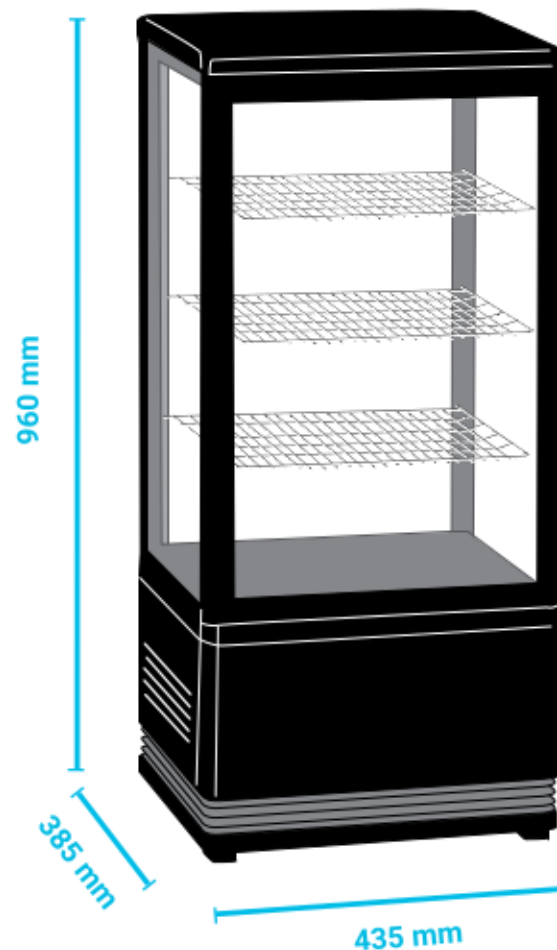

**Bartscher****700277G****700277G****ΕΙΔΟΣ ΣΥΣΚΕΥΗΣ**Βιτρίνα συντήρησης  
επιτραπέζια πανοραμική**ΔΙΑΣΤΑΣΕΙΣ**

435x385x960(h)mm

**ΘΕΡΜΟΚΡΑΣΙΑ**

+2°C / +12°C

**ΧΩΡΗΤΙΚΟΤΗΤΑ**

78 lt

**ΙΣΧΥΣ**

180 Watt, 230V/50Hz

**ΣΧΑΡΕΣ**

3 (380x325mm)

**ΚΛΙΜΑΤΙΚΗ ΚΛΑΣΗ**

4 (30°C &amp; 55%RH)

**ΒΑΡΟΣ**

33,2 kg

- Ανοιγόμενη πόρτα εμπρός
- Ρυθμιζόμενες καθ' ύψος σχάρες
- Εσωτερικός φωτισμός
- Διακόπτης ON/OFF

Ψύξη  
ΒεβιασμένηΟικολογικό  
Ψυκτικό Υγρό