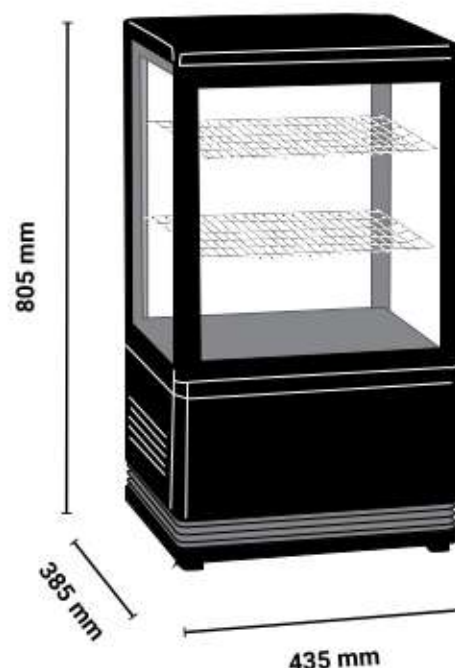

Bartscher

700358G

700358G

ΕΙΔΟΣ ΣΥΣΚΕΥΗΣ

Βιτρίνα συντήρησης
επιτραπέζια πανοραμική

ΔΙΑΣΤΑΣΕΙΣ

435x385x805(h)mm

ΘΕΡΜΟΚΡΑΣΙΑ

+2°C / +12°C

ΧΩΡΗΤΙΚΟΤΗΤΑ

58 lt

ΙΣΧΥΣ

180 Watt, 230V/50Hz

ΨΥΞΗ

Βεβιασμένη

ΑΠΟΨΥΞΗ

Αυτόματη

ΨΥΚΤΙΚΟ ΥΓΡΟ

R600a

ΕΠΙΠΕΔΑ ΠΡΟΒΟΛΗΣ

3

ΣΧΑΡΕΣ

2 (380x325mm)

ΚΛΙΜΑΤΙΚΗ ΚΛΑΣΗ

4 (30°C & 55%RH)

ΒΑΡΟΣ

28,5 kg

- Ανοιγόμενη πόρτα εμπρός
- Ρυθμιζόμενες καθ' ύψος σχάρες
- Εσωτερικός φωτισμός
- Διακόπτης ON/OFF

Ψύξη
Βεβιασμένη

Οικολογικό
Ψυκτικό Υγρό

ENERG