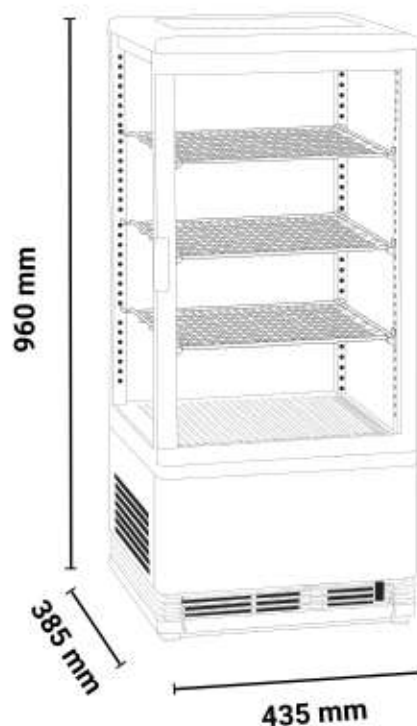

### ΔΙΑΣΤΑΣΕΙΣ

435x385x960(h)mm

### ΣΧΑΡΕΣ

3 (380x325mm)

### ΒΑΡΟΣ

33,2 kg

- Ανοιγόμενη πόρτα εμπρός
- Ρυθμιζόμενες καθ' ύψος σχάρες
- Εσωτερικός φωτισμός
- Διακόπτης ON/OFF

Ψύξη  
Βεβιασμένη

Οικολογικό  
Ψυκτικό Υγρό

ENERG