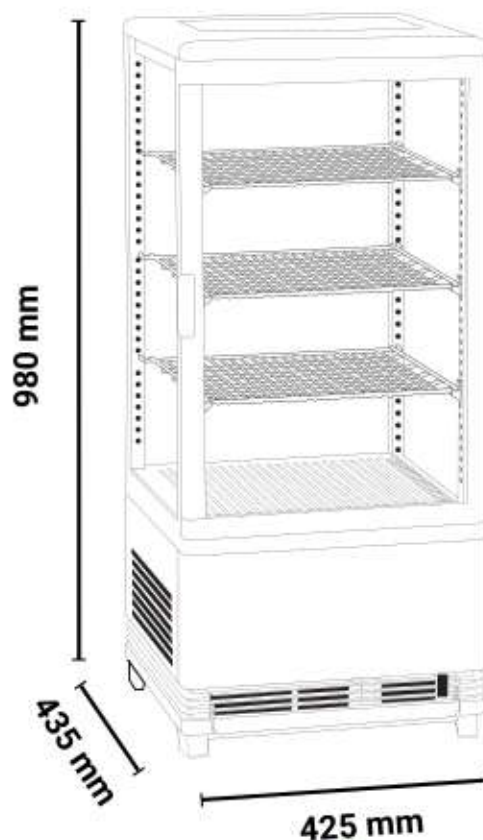

**Bartscher**

**700678G**

**ΕΙΔΟΣ ΣΥΣΚΕΥΗΣ**

Βιτρίνα συντήρησης  
επιτραπέζια πανοραμική

**ΔΙΑΣΤΑΣΕΙΣ**

425x435x980(h)mm

**ΘΕΡΜΟΚΡΑΣΙΑ**

+2°C / +12°C

**ΧΩΡΗΤΙΚΟΤΗΤΑ**

86 lt

**ΙΣΧΥΣ**

180 Watt, 230V/50Hz

**ΨΥΞΗ**

Βεβιασμένη

**ΑΠΟΨΥΞΗ**

Αυτόματη

**ΨΥΚΤΙΚΟ ΥΓΡΟ**

R600a

**ΕΠΙΠΕΔΑ ΠΡΟΒΟΛΗΣ**

4

**ΣΧΑΡΕΣ**

3 (357x315mm)

**ΚΛΙΜΑΤΙΚΗ ΚΛΑΣΗ**

4 (30°C & 55%RH)

**ΒΑΡΟΣ**

36,5 kg

- Ανοιγόμενες κουρμπαραιστές πόρτες εμπρός & πίσω
- Ρυθμιζόμενες καθ' ύψος σχάρες
- Εσωτερικός φωτισμός
- Διακόπτης ON/OFF

Ψύξη  
Βεβιασμένη

Οικολογικό  
Ψυκτικό Υγρό

ENERG