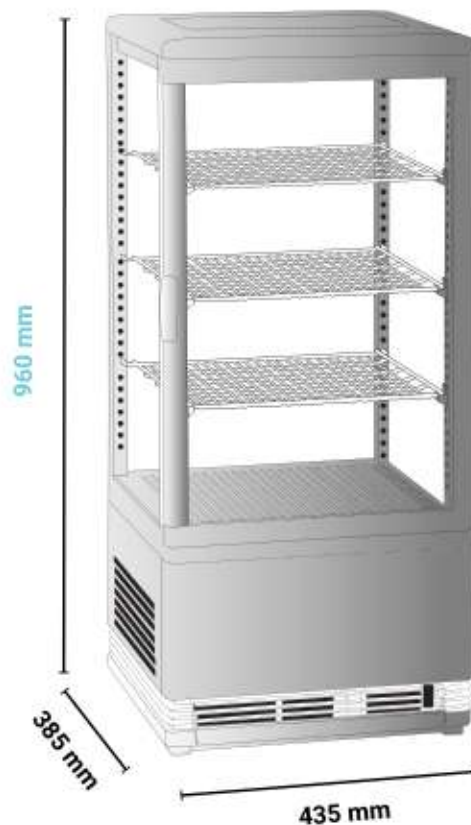

**Bartscher**

**700778G (SILVER)**

**ΕΙΔΟΣ ΣΥΣΚΕΥΗΣ**

Βιτρίνα συντήρησης  
επιτραπέζια πανοραμική

**ΔΙΑΣΤΑΣΕΙΣ**

435x385x960(h)mm

**ΘΕΡΜΟΚΡΑΣΙΑ**

+2°C / +12°C

**ΧΩΡΗΤΙΚΟΤΗΤΑ**

78 lt

**ΙΣΧΥΣ**

180 Watt, 230V/50Hz

**ΨΥΞΗ**

Βεβιασμένη

**ΑΠΟΨΥΞΗ**

Αυτόματη

**ΨΥΚΤΙΚΟ ΥΓΡΟ**

R600a

**ΕΠΙΠΕΔΑ ΠΡΟΒΟΛΗΣ**

4

**ΣΧΑΡΕΣ**

3 (380x325mm)

**ΚΛΙΜΑΤΙΚΗ ΚΛΑΣΗ**

4 (30°C & 55%RH)

**ΒΑΡΟΣ**

32,5 kg

- Ανοιγόμενη πόρτα εμπρός
- Ρυθμιζόμενες καθ' ύψος σχάρες
- Εσωτερικός φωτισμός
- Διακόπτης ON/OFF

Ψύξη  
Βεβιασμένη

Οικολογικό  
Ψυκτικό Υγρό

ENERG