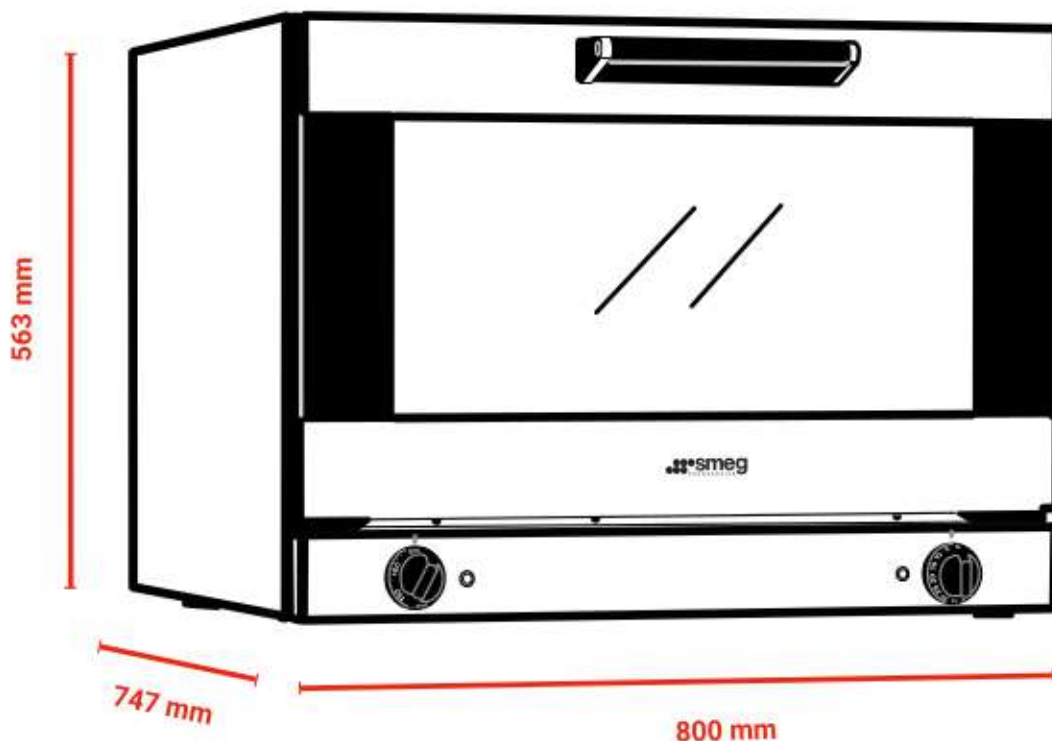

- INOX εξωτερικά
- Ένας ισχυρός ανεμιστήρας εναλλασσόμενης φοράς
- Αποσπώμενο & εύκολα καθαριζόμενο εσωτερικό τζάμι πόρτας

Τα GN και οι λαμαρίνες δε συμπεριλαμβάνονται