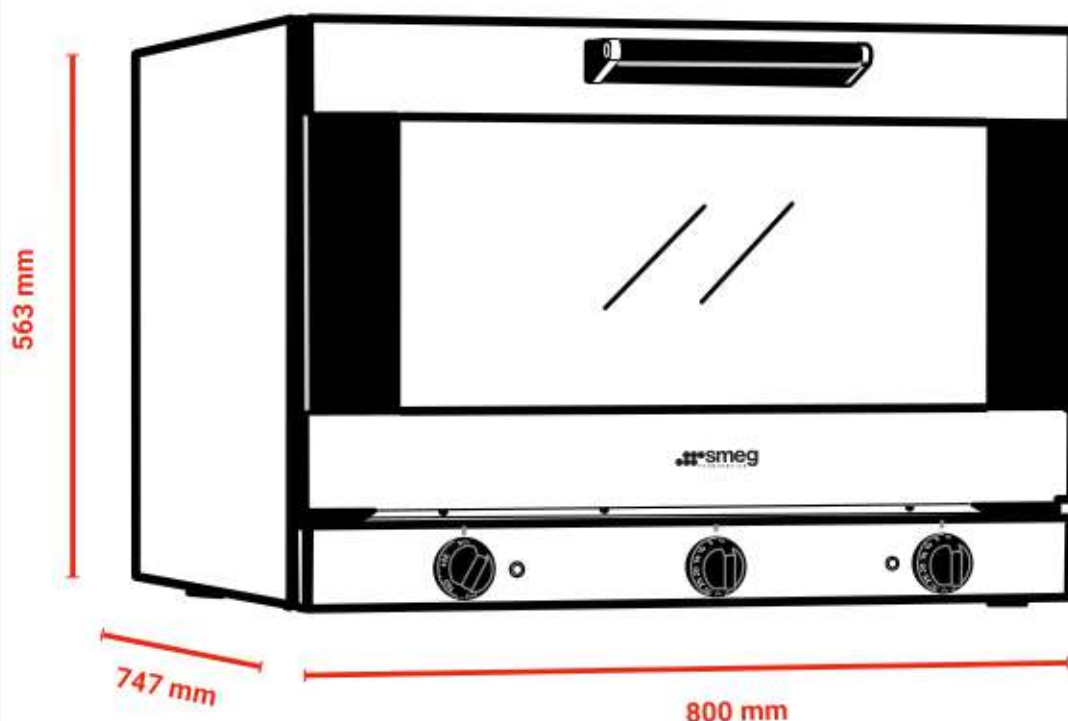

- Υγραντήρας απ'ευθείας ψεκασμού
- INOX εξωτερικά
- Δύο ισχυροί ανεμιστήρες εναλλασσόμενης φοράς
- Αποσπώμενο & εύκολα καθαριζόμενο εσωτερικό τζάμι πόρτας

Τα GN και οι λαμαρίνες δε συμπεριλαμβάνονται