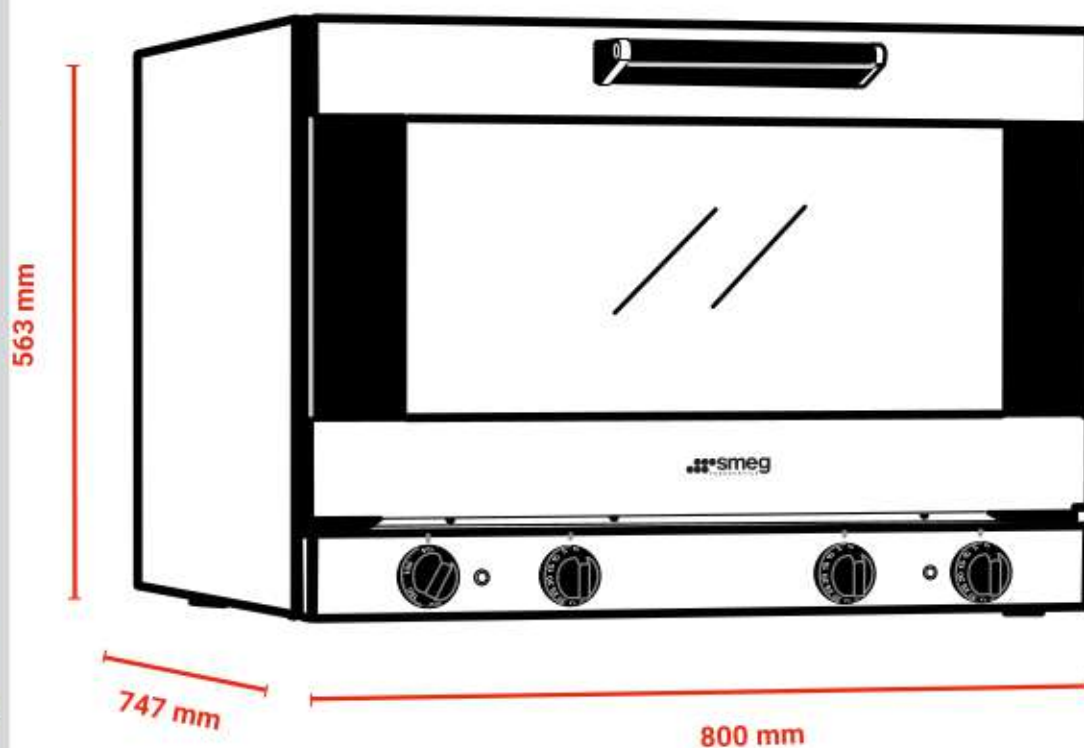

- Υγραντήρας απ'ευθείας ψεκασμού
- INOX εξωτερικά
- Δύο ισχυροί ανεμιστήρες εναλλασσόμενης φοράς
- Αποσπώμενο & εύκολα καθαριζόμενο εσωτερικό τζάμι πόρτας

Τα GN και οι λαμαρίνες δε συμπεριλαμβάνονται

10/2022

1/2

www.alfafrost.gr

www.horecastore.gr