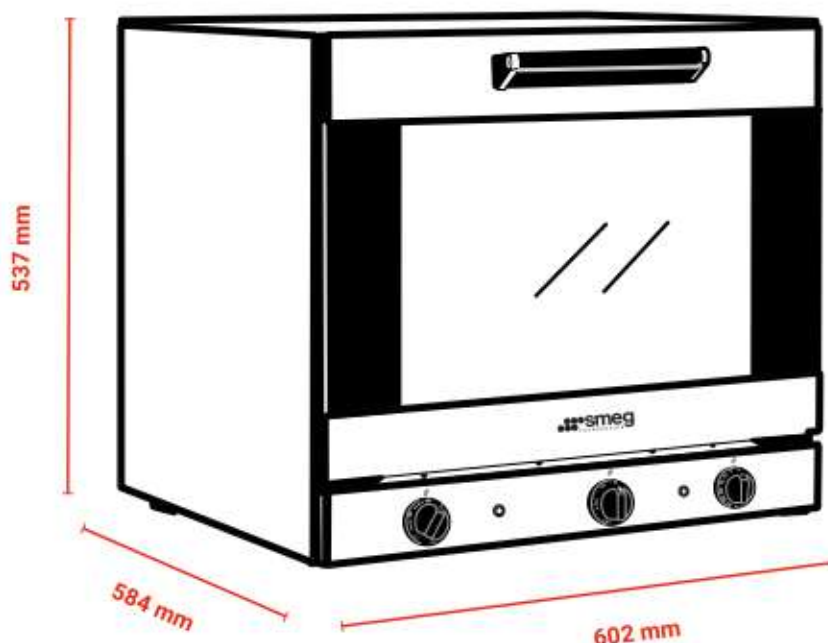

- Αποσπώμενο & εύκολα καθαριζόμενο εσωτερικό τζάμι πόρτας
- Ισχυρότερος & μεγαλύτερος σε διάμετρο ανεμιστήρας με αποτέλεσμα άριστη κυκλοφορία μεγαλύτερης ποσότητας αέρα
- INOX εξωτερικά
- Ιδανικός για ελληνικά προϊόντα ζύμης

Περιλαμβάνονται

- 4 λαμαρίνες αλουμινίου 435x320mm