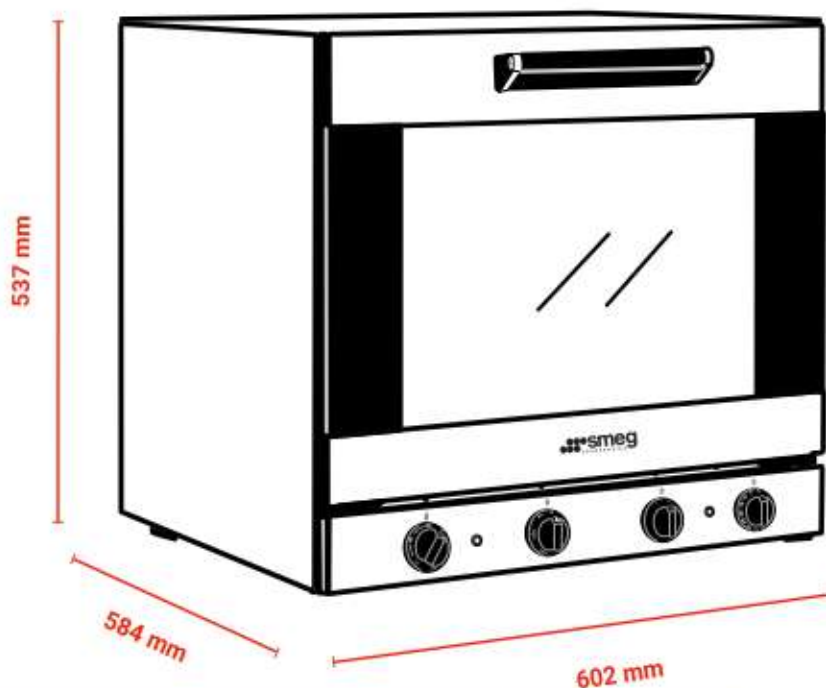

## DATA SHEET

ALFA43XMFHDS

**ALFA43XMFHDS****ΕΙΔΟΣ ΣΥΣΚΕΥΗΣ**

Φούρνος κυκλοθερμικός  
πολλαπλών λειτουργιών  
με υγραντήρα

**ΔΙΑΣΤΑΣΕΙΣ**

602x584x537(h)mm

**ΧΩΡΗΤΙΚΟΤΗΤΑ**

4 λαμαρίνες  
(435x320mm)

**ΛΕΙΤΟΥΡΓΙΕΣ**

- Αερόθερμο Ψήσιμο
- Grill
- Ανεμιστήρας 2 ταχυτήτων
- Υγραντήρας

**ΒΑΡΟΣ**

33,5 Kg

**MADE IN ITALY**  
Since 1948

- Αποσπώμενο & εύκολα καθαριζόμενο εσωτερικό τζάμι πόρτας
  - Ισχυρότερος & μεγαλύτερος σε διάμετρο ανεμιστήρας με αποτέλεσμα άριστη κυκλοφορία μεγαλύτερης ποσότητας αέρα
  - INOX εξωτερικά
  - Ιδανικός για ελληνικά προϊόντα ζύμης
- Περιλαμβάνονται**
- 4 λαμαρίνες αλουμινίου 435x320mm