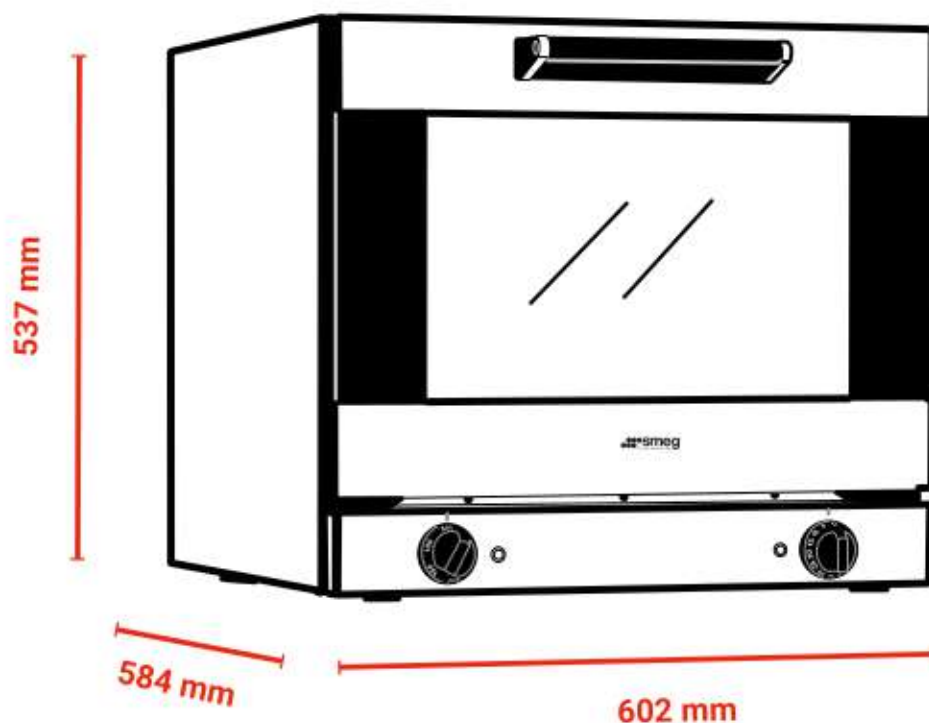

DATA SHEET

ALFA 43X

ALFA 43X

ΕΙΔΟΣ ΣΥΣΚΕΥΗΣ

Φούρνος κυκλοθερμικός

ΔΙΑΣΤΑΣΕΙΣ

602x584x537(h)mm

ΧΩΡΗΤΙΚΟΤΗΤΑ

4 λαμαρίνες
(435x320mm)

ΑΠΟΣΤΑΣΗ ΜΕΤΑΞΥ ΘΕΣΕΩΝ

80 mm

ΘΕΡΜΟΣΤΑΤΗΣ

50°C - 250°C

ΧΡΟΝΟΔΙΑΚΟΠΤΗΣ

1-60' ρυθμιζόμενος &
συνεχής

ΙΣΧΥΣ

3 kWatt, 230V / 1N /
50Hz

ΛΕΙΤΟΥΡΓΙΕΣ

• Αερόθερμο Ψήσιμο

ΒΑΡΟΣ

32 Kg

MADE IN ITALY
Since 1948

- Αποσπώμενο & εύκολα καθαριζόμενο εσωτερικό τζάμι πόρτας
- INOX εξωτερικά
- Ιδανικός για ελληνικά προϊόντα ζύμης

Περιλαμβάνονται

- 4 λαμαρίνες αλουμινίου 435x320mm