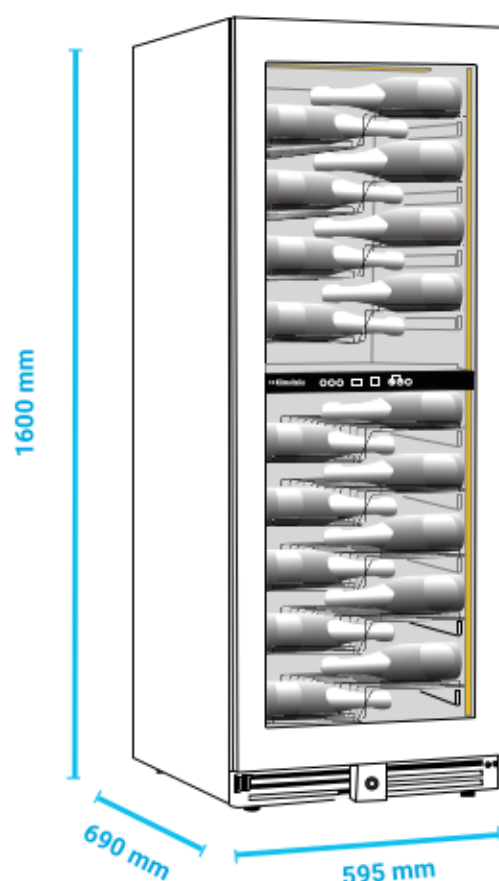

DATA SHEET

CW160 G2TB

CW160 G2TB**ΕΙΔΟΣ ΣΥΣΚΕΥΗΣ**

Βιτρίνα κρασιών 2
θερμοκρασιών +2/+12oC &
+12/+20oC

ΕΞΩΤΕΡΙΚΕΣ ΔΙΑΣΤΑΣΕΙΣ

595x690x1600(h)mm

ΕΣΩΤΕΡΙΚΕΣ ΔΙΑΣΤΑΣΕΙΣ

500x540x1425(h)mm

ΨΥΞΗ

Βεβιασμένη

ΙΣΧΥΣ

130 WATT, 220V / 50HZ

ΚΛΙΜΑΤΙΚΗ ΚΛΑΣΗ

4 (30°C & 55% RH)

ΦΩΤΙΣΜΟΣ

LED

ΒΑΡΟΣ

89 Kg

frameless glass doors

- Πόρτα frameless
- Αυτόματη επαναφορά πόρτας
- 4 ποδαράκια
- Κλειδαριά
- Ηλεκτρονικό θερμομέτρο & θερμοστάτης

**Θερμόμετρο-
Θερμοστάτης**
**Φωτισμός****Κλειδαριά**
**Ψύξη
Βεβιασμένη**