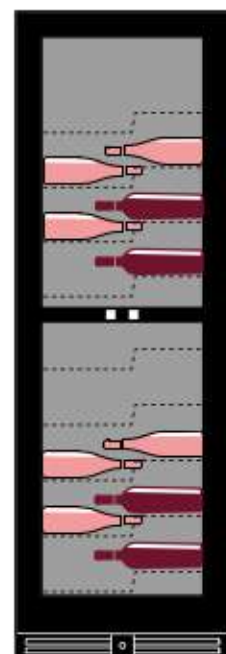

ΚΛΙΜΑΤΙΚΗ ΚΛΑΣΗ

4(30°C & 55%RH)

ΦΩΤΙΣΜΟΣ

LED

ΒΑΡΟΣ

111 Kg

FRONTE / FRONT

- Πόρτα frameless
- Αυτόματη επαναφορά πόρτας
- Κλειδαριά
- 4 ποδαράκια
- Ηλεκτρονικό θερμομέτρο & θερμοστάτης

Θερμόμετρο-
Θερμοστάτης

Κλειδαριά

Φωτισμός

Ψύξη
ΒεβιασμένηΟικολογικό
Ψυκτικό Υγρό

ENERG