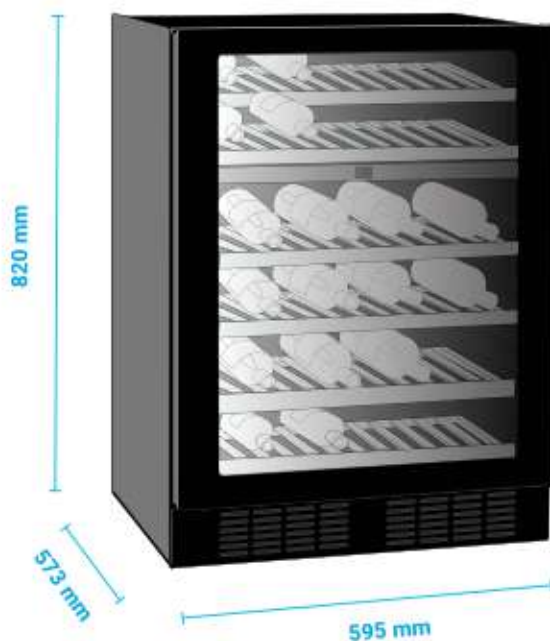

## DATA SHEET

CW46 G2TB

**CW46 G2TB****ΕΙΔΟΣ ΣΥΣΚΕΥΗΣ**

Βιτρίνα κρασιών

**ΕΞΩΤΕΡΙΚΕΣ ΔΙΑΣΤΑΣΕΙΣ**

595x573x820(h)mm

**ΕΣΩΤΕΡΙΚΕΣ ΔΙΑΣΤΑΣΕΙΣ**

510x445x650(h)mm

**ΧΩΡΗΤΙΚΟΤΗΤΑ**148 lt / 46 μπουκάλια  
(750ml)**ΡΑΦΙΑ**

5 (447x492mm)

**ΘΕΡΜΟΚΡΑΣΙΑ**

+2 / +10 °C &amp; +12 / +20 °C

**ΨΥΚΤΙΚΟ ΥΓΡΟ**

R600a

**ΨΥΞΗ**

Βεβιασμένη

**ΑΠΟΨΥΞΗ**

Αυτόματη

**ΙΣΧΥΣ**

95 WATT, 220V / 50HZ

**ΚΛΙΜΑΤΙΚΗ ΚΛΑΣΗ**

4 (+30°C &amp; 55%RH)

**ΦΩΤΙΣΜΟΣ**

LED

**ΒΑΡΟΣ**

49 Kg

- Ηλεκτρονικός θερμοστάτης - θερμομετρο
- Οθόνη αφής (touch screen)
- 4 ποδαράκια ρυθμιζόμενα
- Δυνατότητα αναστροφής φοράς πόρτας
- Κλειδαριά

Θερμόμετρο-  
Θερμοστάτης

Φωτισμός

Κλειδαριά

Ψύξη  
ΒεβιασμένηΟικολογικό  
Ψυκτικό Υγρό