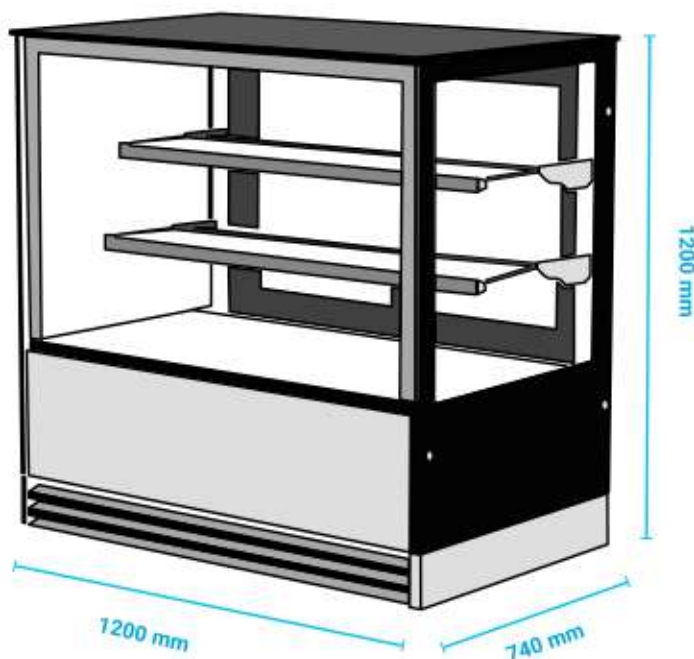

DATA SHEET

Klimaitalia

DELUXE 122 PSV

DELUXE 122 PSV

ΕΙΔΟΣ ΣΥΣΚΕΥΗΣ

Βιτρίνα συντήρησης Snack
- Ζαχαροπλαστικής

ΔΙΑΣΤΑΣΕΙΣ ΕΞΩΤΕΡΙΚΕΣ

1200x740x1200(h)mm

ΔΙΑΣΤΑΣΕΙΣ ΕΣΩΤΕΡΙΚΕΣ

1140x630x690(h)mm

ΧΩΡΗΤΙΚΟΤΗΤΑ

555 lt

ΘΕΡΜΟΚΡΑΣΙΑ

+2°C / +10°C

ΑΠΟΨΥΞΗ

Αυτόματη (με αναστροφή
κύκλου)

ΚΛΙΜΑΤ. ΚΛΑΣΗ

4 (+30°C & 55%RH)

ΡΑΦΙΑ

2 γυάλινα (1038x278mm) &
(1038x318mm)

ΨΥΚΤΙΚΟ ΥΓΡΟ

R290

ΙΣΧΥΣ

445 Watt, 230V / 50Hz

ΦΩΤΙΣΜΟΣ

LED (ΟΡΙΖΟΝΤΙΟΣ)

ΒΑΡΟΣ

230 Kg

- Πανοραμικά πλαίσια
- Ψηφιακός θερμοστάτης - θερμόμετρο
- 4 ροδάκια

Θερμόμετρο-
Θερμοστάτης

Φωτισμός

Ψύξη
Βεβιασμένη