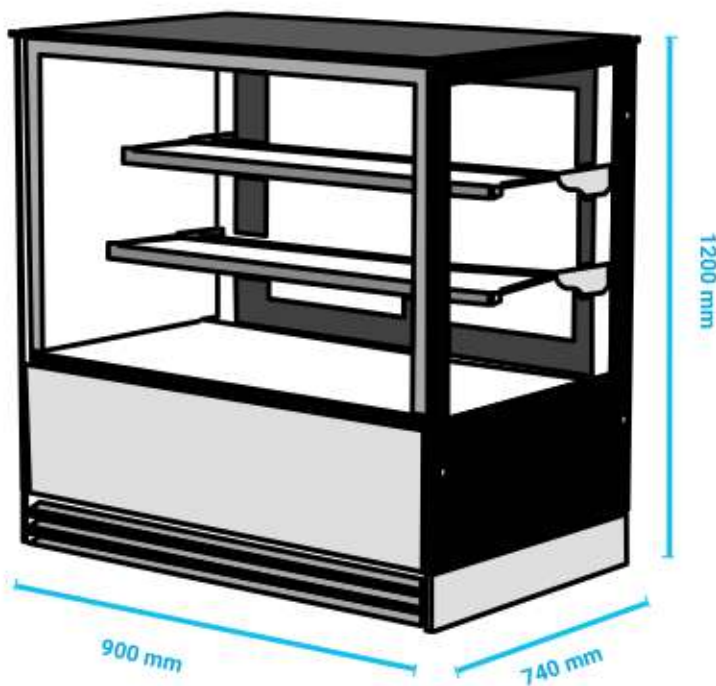

ΔΙΑΣΤΑΣΕΙΣ ΕΣΩΤΕΡΙΚΕΣ

840x630x690(h)mm

ΧΡΗΤΙΚΟΤΗΤΑ

415 lt

ΘΕΡΜΟΚΡΑΣΙΑ

+2°C / +10°C

ΨΥΞΗ

Βεβιασμένη

ΑΠΟΨΥΞΗ

Αυτόματη (με αναστροφή
κύκλου)

ΚΛΙΜΑΤ. ΚΛΑΣΗ

4 (+30°C & 55%RH)

ΡΑΦΙΑ

2 γυάλινα (738x278mm) &
(738x318mm)

ΨΥΚΤΙΚΟ ΥΓΡΟ

R290

ΙΣΧΥΣ

400 WATT / 220-240V /
50HZ

ΦΩΤΙΣΜΟΣ

LED (ΟΡΙΖΟΝΤΙΟΣ)

ΒΑΡΟΣ

155 Kg

- Πανοραμικά πλαίσια
- Ψηφιακός θερμοστάτης - θερμόμετρο
- 4 ροδάκια

Θερμόμετρο-
Θερμοστάτης