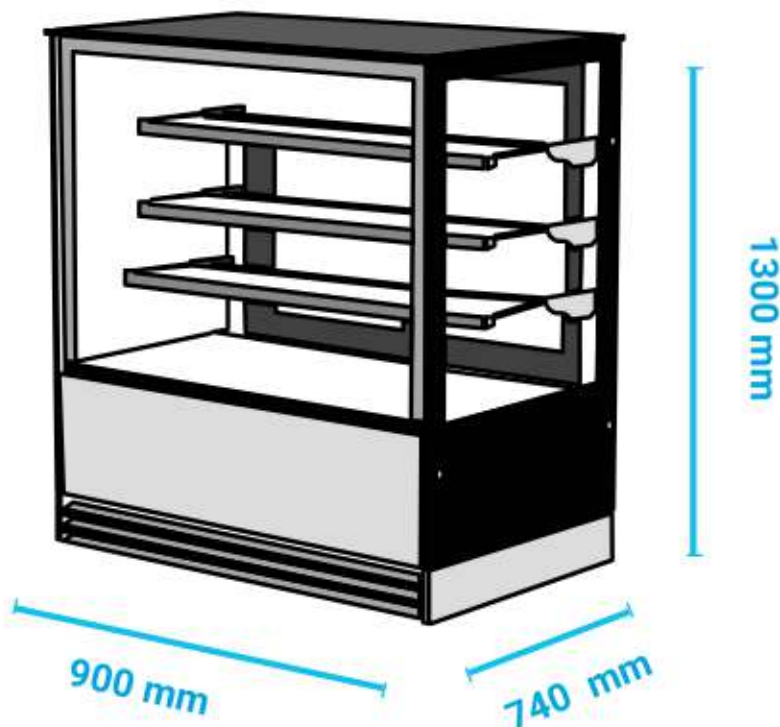

ΔΙΑΣΤΑΣΕΙΣ ΕΣΩΤΕΡΙΚΕΣ

840x630x790(h)mm

ΧΟΡΗΚΙΟΤΗΤΑ

460 lt

ΘΕΡΜΟΚΡΑΣΙΑ

+2°C / +10°C

ΨΥΞΗ

Βεβιασμένη

ΑΠΟΨΥΞΗ

Αυτόματη (με αναστροφή κύκλου)

ΚΛΙΜΑΤ. ΚΛΑΣΗ

4 (+30°C & 55%RH)

ΡΑΦΙΑ

**2 γυάλινα (738x278mm) &
(738x318mm)**

ΨΥΚΤΙΚΟ ΥΓΡΟ

R290

ΙΣΧΥΣ

410 WATT / 220-240V / 50HZ

ΦΩΤΙΣΜΟΣ

LED (ΟΡΙΖΟΝΤΙΟΣ)

ΒΑΡΟΣ

170 Kg

- Πανοραμικά πλαίσια
- Ψηφιακός θερμοστάτης - θερμόμετρο
- 4 ροδάκια

Θερμόμετρο-
Θερμοστάτης