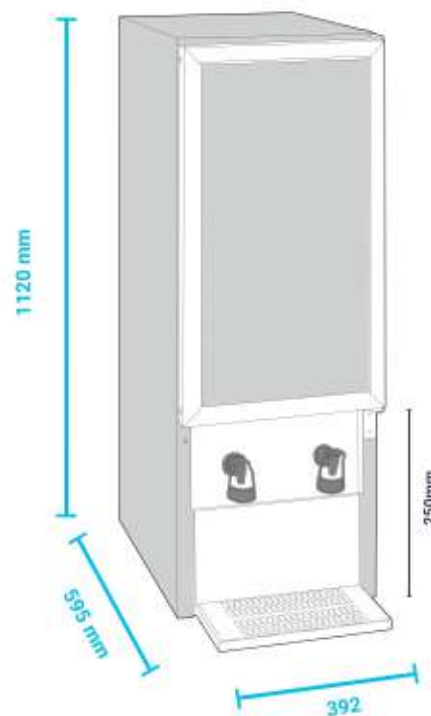

DATA SHEET

TEFCOLD
Cool Products Worldwide

DKS95-2/20L-I

DKS95-2/20L-I

ΕΙΔΟΣ ΣΥΣΚΕΥΗΣ

Συντηρητής ασκών κρασιού

ΕΞΩΤΕΡΙΚΕΣ ΔΙΑΣΤΑΣΕΙΣ

392x595x1120(h)mm

ΕΣΩΤΕΡΙΚΕΣ ΔΙΑΣΤΑΣΕΙΣ

295x495x805(h)mm

ΧΩΡΗΤΙΚΟΤΗΤΑ

2x20 lt

ΘΕΣΕΙΣ (ΡΑΦΙΑ)

2 (290x430mm)

ΘΕΡΜΟΚΡΑΣΙΑ

+3 / +9°C

ΨΥΚΤΙΚΟ ΥΓΡΟ

R600a

ΨΥΞΗ

Στατική

ΑΠΟΨΥΞΗ

Αυτόματη

ΙΣΧΥΣ

80 WATT, 220-240V / 50HZ

ΚΛΙΜΑΤΙΚΗ ΚΛΑΣΗ

4 (+30°C & 55% RH)

ΒΑΡΟΣ

40 Kg

- 2 βρυσάκια σερβιρίσματος
- Εσωτερικά ανοξείδωτο
- 4 ρυθμιζόμενα ποδαράκια

Ψύξη Στατική

Οικολογικό
Ψυκτικό Υγρό

ENERG