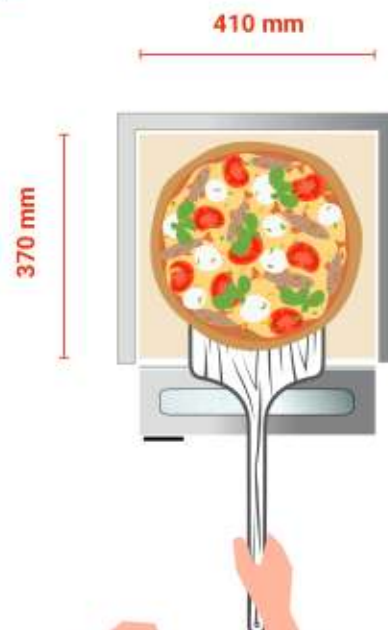

DATA SHEET

FP38 R

FP38 R

ΕΙΔΟΣ ΣΥΣΚΕΥΗΣ

ΦΟΥΡΝΟΣ ΠΙΤΣΑΣ Ø35CM,
ΕΩΣ 300°C

ΔΙΑΣΤΑΣΕΙΣ

575x536x274(h)mm

ΔΙΑΣΤΑΣΕΙΣ ΘΑΛΑΜΟΥ

410x370x90(h)mm

ΙΣΧΥΣ

2000 Watt, 230V / 50Hz

ΘΕΡΜΟΚΡΑΣΙΑ

50°C - 300°C

ΧΡΟΝΟΔΙΑΚΟΠΤΗΣ

έως 15'

ΔΙΑΜΕΤΡΟΣ ΠΙΤΣΑΣ

1 x Ø 35cm

ΒΑΡΟΣ

23,5 kg

- Πυρίμαχη πλάκα κάτω
- 2 θερμοστάτες για ξεχωριστή ρύθμιση άνω & κάτω αντίστασης
- Πόρτα με τζάμι
- Εσωτερικός φωτισμός