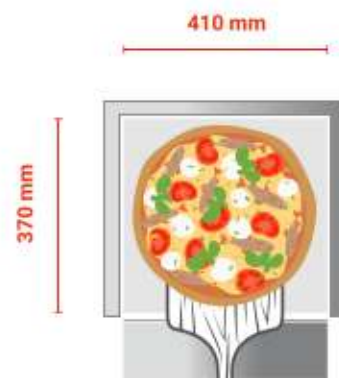

DATA SHEET

FP66 R

FP66 R

ΕΙΔΟΣ ΣΥΣΚΕΥΗΣ

ΦΟΥΡΝΟΣ ΠΙΤΣΑΣ
ΔΙΩΡΟΦΟΣ 2 Χ Ø35CM, ΕΩΣ
300°C

ΔΙΑΣΤΑΣΕΙΣ

550x497x380(h)mm

ΔΙΑΣΤΑΣΕΙΣ ΘΑΛΑΜΟΥ

2 x [410x370x90(h)mm]

ΙΣΧΥΣ

3000 Watt, 230V / 50Hz

ΘΕΡΜΟΚΡΑΣΙΑ

50°C - 300°C

ΧΡΟΝΟΔΙΑΚΟΠΤΗΣ

έως 15'

ΔΙΑΜΕΤΡΟΣ ΠΙΤΣΑΣ

2 x Ø 35cm

ΒΑΡΟΣ

28,7 kg

- Πυρίμαχη πλάκα
- 2 θερμοστάτες (1 σε κάθε θάλαμο)