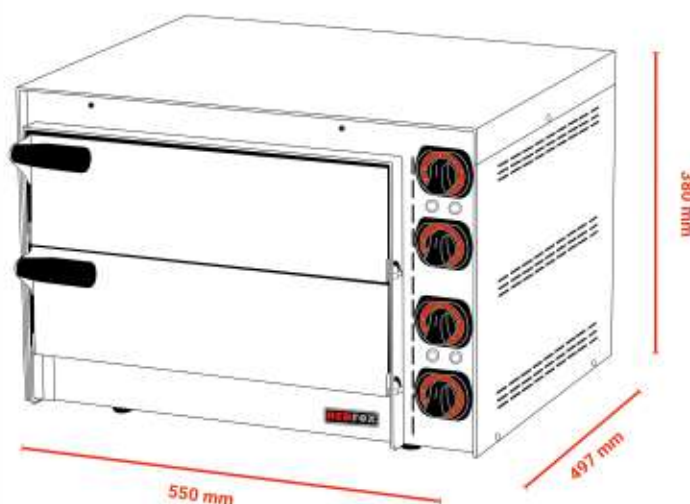

DATA SHEET

FP66 R

FP66 R

ΕΙΔΟΣ ΣΥΣΚΕΥΗΣ

ΦΟΥΡΝΟΣ ΠΙΤΣΑΣ
ΔΙΩΡΟΦΟΣ 2 Χ Ø35CM, ΕΩΣ
300°C

ΔΙΑΣΤΑΣΕΙΣ

550x497x380(h)mm

ΔΙΑΣΤΑΣΕΙΣ ΘΑΛΑΜΟΥ

2 x [410x370x90(h)mm]

ΙΣΧΥΣ

3000 Watt, 230V / 50Hz

ΘΕΡΜΟΚΡΑΣΙΑ

50°C - 300°C

ΧΡΟΝΟΔΙΑΚΟΠΤΗΣ

έως 15'

ΔΙΑΜΕΤΡΟΣ ΠΙΤΣΑΣ

2 x Ø 35cm

ΒΑΡΟΣ

28,7 kg

- Πυρίμαχη πλάκα
- 2 θερμοστάτες (1 σε κάθε θάλαμο)