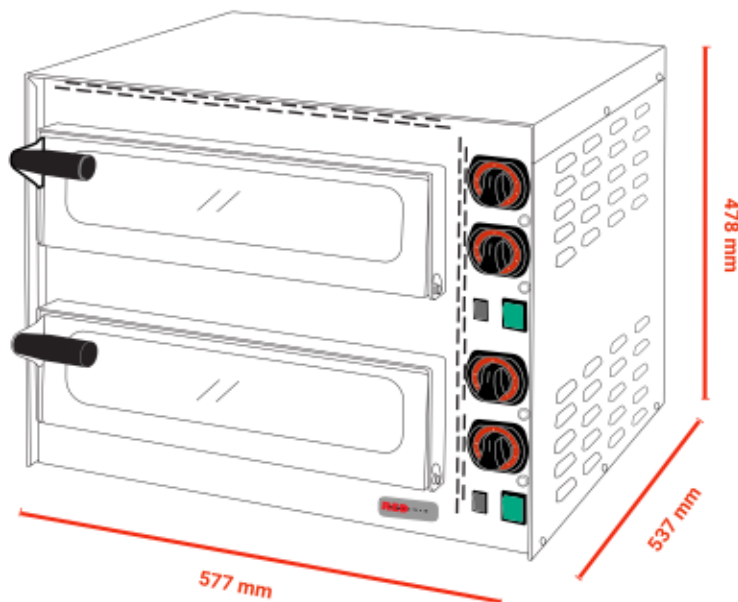

DATA SHEET

FP68 RS

FP68 RS

ΕΙΔΟΣ ΣΥΣΚΕΥΗΣ

ΦΟΥΡΝΟΣ ΠΙΤΣΑΣ
ΔΙΩΡΟΦΟΣ 2 Χ Ø35CM, ΕΩΣ
400°C

ΔΙΑΣΤΑΣΕΙΣ

577x537x478(h)mm

ΔΙΑΣΤΑΣΕΙΣ ΘΑΛΑΜΟΥ

2 x [410x370x90(h)mm]

ΙΣΧΥΣ

3400 Watt, 230V / 50Hz

ΘΕΡΜΟΣΤΑΤΗΣ

50°C - 400°C

ΔΙΑΜΕΤΡΟΣ ΠΙΤΣΑΣ

2 x Ø 35cm

ΒΑΡΟΣ

28,7 kg

POWER

- Πυρίμαχη πλάκα κάτω
- Πόρτες με τζάμι
- Εσωτερικός φωτισμός
- 2 θερμοστάτες σε κάθε θάλαμο ρυθμιζόμενοι για κάθε αντίσταση ξεχωριστά