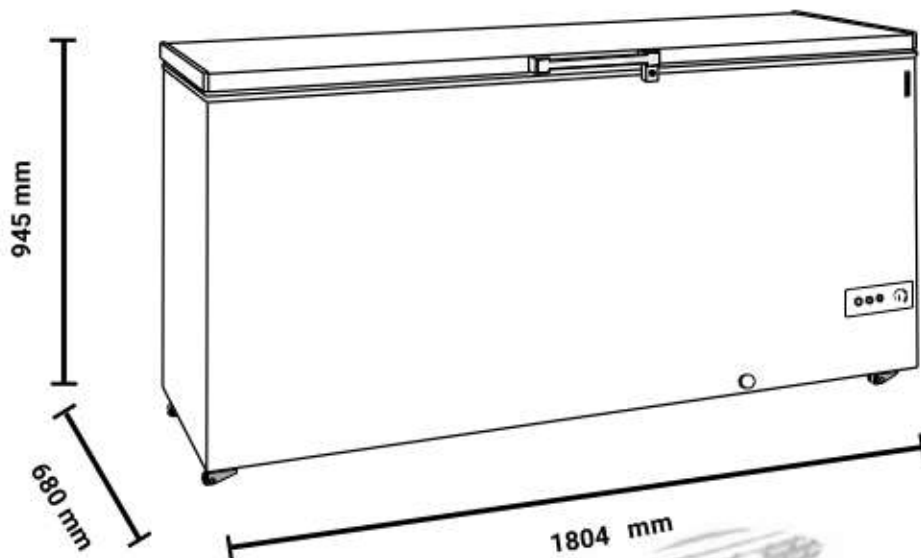

DATA SHEET

TEFCOLD
Cool Products Worldwide

FR605S-I

FR605S-I

ΕΙΔΟΣ ΣΥΣΚΕΥΗΣ

Καταψύκτης

ΔΙΑΣΤΑΣΕΙΣ ΕΞΩΤΕΡΙΚΕΣ

1804x680x945(h)
mm

ΙΣΧΥΣ

250 Watt, 220-240V /
50Hz

ΨΥΚΤΙΚΟ ΥΓΡΟ

R600a

ΚΛΙΜΑΤ. ΚΛΑΣΗ

4(+30°C & 55%RH)

ΒΑΡΟΣ

76 Kg