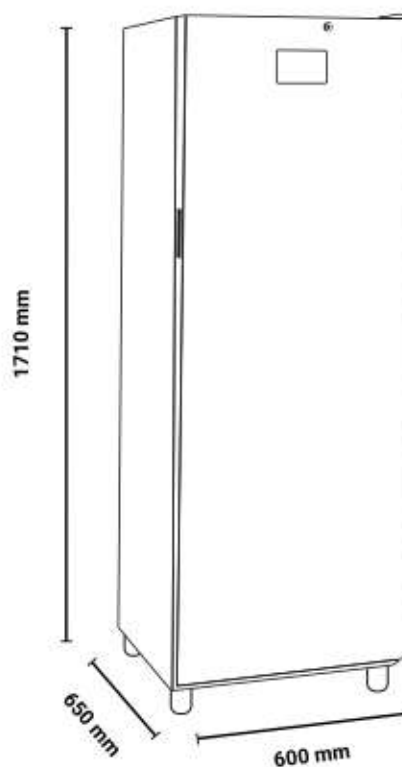

DATA SHEET

TENSAI
PROFESSIONAL

FRZ350 SLV

FRZ350 SLV

ΕΙΔΟΣ ΣΥΣΚΕΥΗΣ

Τυφλή κατάψυξη

ΔΙΑΣΤΑΣΕΙΣ ΕΞΩΤΕΡΙΚΕΣ

600x650x1710(h)mm

ΧΩΡΗΤΙΚΟΤΗΤΑ

255 lt

ΘΕΡΜΟΚΡΑΣΙΑ

-14/ -28°C

ΙΣΧΥΣ

211 W , 220-240 V , 50 Hz

ΨΥΞΗ

Στατική (με
βοηθητικό
ανεμιστήρα)

ΑΠΟΨΥΞΗ

Χειροκίνητη

ΨΥΚΤΙΚΟ ΥΓΡΟ

R134a

ΡΑΦΙΑ

6 (ψυχόμενα)

ΚΛΙΜΑΤΙΚΗ ΚΛΑΣΗ

4 (+30°C & 55%RH)

- Ψηφιακό θερμομέτρο
- Μηχανικός θερμοστάτης
- Λαμαρίνα βαμμένη σε χρώμα ασημί (RAL9006)

**Ηλεκτρονικό
Θερμόμετρο**

Ψύξη Στατική

**Οικολογικό
Ψυκτικό Υγρό**

ENERG