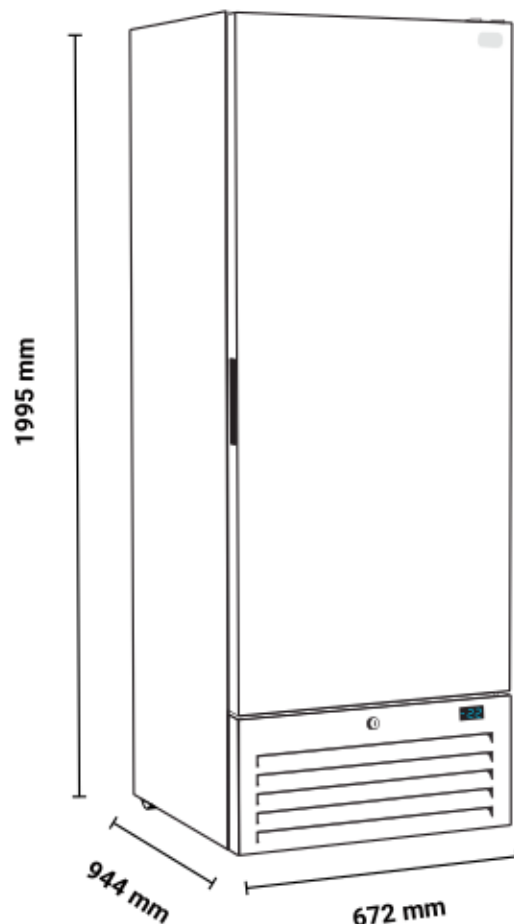

DATA SHEET

U5[®]
Professional Refrigeration

GOURMET700 NA

GOURMET700 NA

ΕΙΔΟΣ ΣΥΣΚΕΥΗΣ

Τυφλή Κατάψυξη

ΔΙΑΣΤΑΣΕΙΣ ΕΞΩΤΕΡΙΚΕΣ

672x944x1995(h)mm

ΧΩΡΗΤΙΚΟΤΗΤΑ

651 lt

ΘΕΡΜΟΚΡΑΣΙΑ

-18/ -22°C

ΙΣΧΥΣ

275 Watt, 230V / 50 Hz

ΨΥΞΗ

Στατική (στα τοιχώματα)*

ΑΠΟΨΥΞΗ

Χειροκίνητη

ΨΥΚΤΙΚΟ ΥΓΡΟ

R290

ΡΑΦΙΑ

4 (527x683mm) &
1(515x660mm)

ΚΛΙΜΑΤΙΚΗ ΚΛΑΣΗ

7 (+35°C & 70%RH)