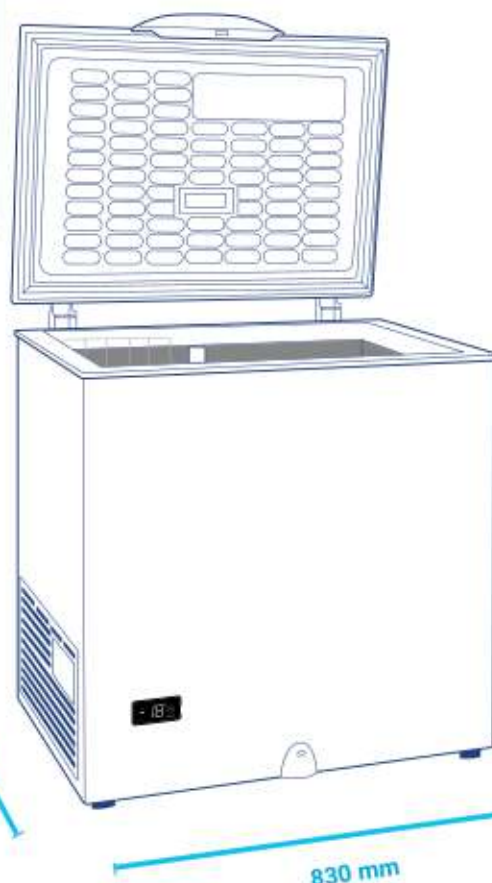

DATA SHEET

TENSAI
PROFESSIONAL

HC240+

HC240+

ΕΙΔΟΣ ΣΥΣΚΕΥΗΣ

Καταψύκτης

ΔΙΑΣΤΑΣΕΙΣ ΕΞΩΤΕΡΙΚΕΣ

830x660x850(h)mm

ΧΩΡΗΤΙΚΟΤΗΤΑ

213 lt

ΘΕΡΜΟΚΡΑΣΙΑ

-18 / -25°C

ΙΣΧΥΣ

80 WATT / 230V / 50HZ

ΨΥΞΗ

Στατική

ΑΠΟΨΥΞΗ

Χειροκίνητη

ΨΥΚΤΙΚΟ ΥΓΡΟ

R600a

- Χερούλι
- Κλειδαριά
- Θερμόμετρο

Ηλεκτρονικό Θερμόμετρο

Ψύξη Στατική

Κλειδαριά

Οικολογικό Ψυκτικό Υγρό