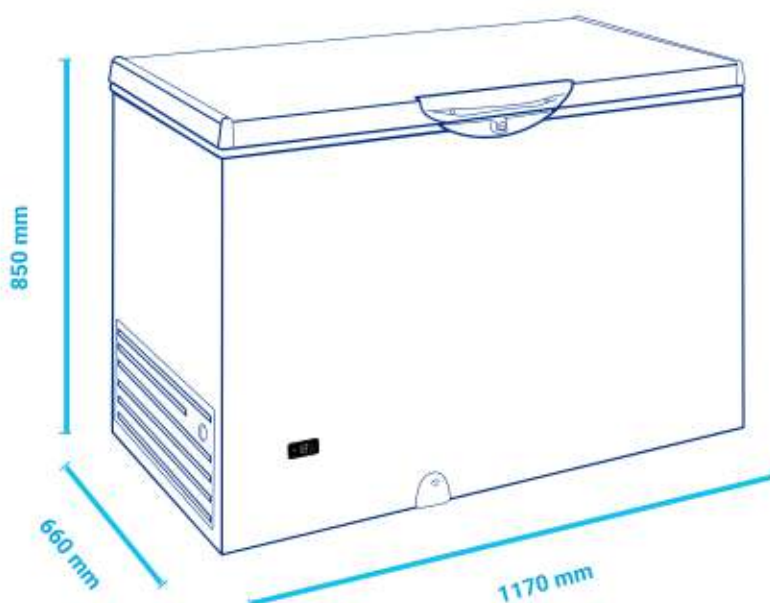

DATA SHEET

TENSAI
PROFESSIONAL

HC370

HC370

ΕΙΔΟΣ ΣΥΣΚΕΥΗΣ

Καταψύκτης - Μπαούλο

ΔΙΑΣΤΑΣΕΙΣ ΕΞΩΤΕΡΙΚΕΣ

1170x660x850(h)mm

ΧΩΡΗΤΙΚΟΤΗΤΑ

329 lt

ΙΣΧΥΣ

110 Watt / 230V / 50Hz

ΘΕΡΜΟΚΡΑΣΙΑ

-18 / -25 °C

ΨΥΞΗ

Στατική

ΑΠΟΨΥΞΗ

Χειροκίνητη

ΨΥΚΤΙΚΟ ΥΓΡΟ

R600a

ΚΑΘΑΡΟ ΒΑΡΟΣ

41 Kg

- Χερούλι
- Ηλεκτρονικό Θερμομετρο
- Κλειδαριά

Κλειδαριά

Ψύξη Στατική

Οικολογικό
Ψυκτικό Υγρό

Ηλεκτρονικό
Θερμόμετρο