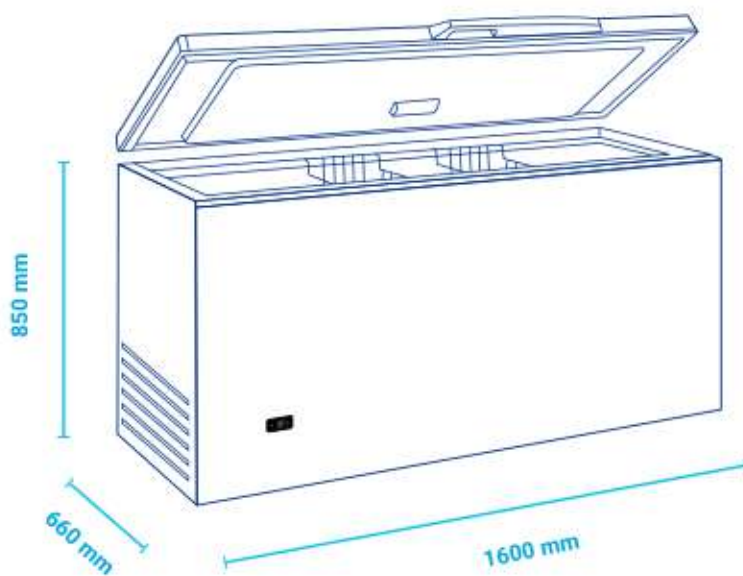

DATA SHEET

TENSAI
PROFESSIONAL

HC610 PRO

HC610 PRO

ΕΙΔΟΣ ΣΥΣΚΕΥΗΣ

Καταψύκτης - Μπαούλο

ΔΙΑΣΤΑΣΕΙΣ ΕΞΩΤΕΡΙΚΕΣ

1600x660x850mm

ΧΩΡΗΤΙΚΟΤΗΤΑ

440 lt

ΙΣΧΥΣ

195W, 230V / 50Hz

ΘΕΡΜΟΚΡΑΣΙΑ

-18 / -25 °C

ΨΥΞΗ

Στατική

ΑΠΟΨΥΞΗ

Χειροκίνητη

ΨΥΚΤΙΚΟ ΥΓΡΟ

R600

ΚΑΘΑΡΟ ΒΑΡΟΣ

64 Kg

- κλειδαριά στο καπάκι
- Ηλεκτρονικό Θερμομετρο
- Προδιαγραφές Tropical

Κλειδαριά