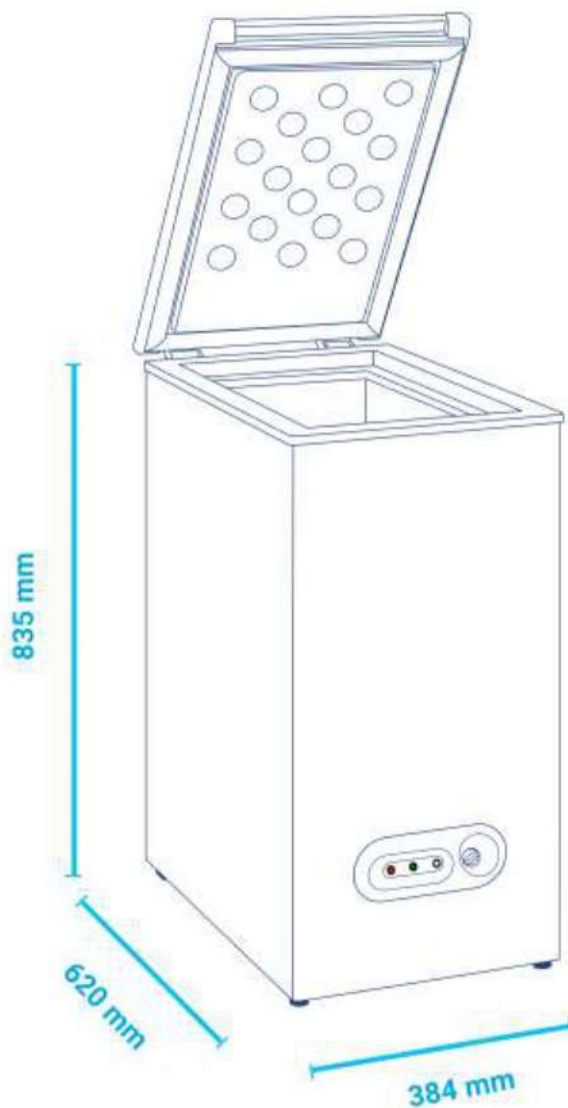

DATA SHEET

TENSAI
PROFESSIONAL

TCHEU070S

ΕΙΔΟΣ ΣΥΣΚΕΥΗΣ

Καταψύκτης

ΔΙΑΣΤΑΣΕΙΣ ΕΞΩΤΕΡΙΚΕΣ

384x620x835(h)mm

ΧΩΡΗΤΙΚΟΤΗΤΑ

60 lt

ΘΕΡΜΟΚΡΑΣΙΑ

-18 / -25°C

ΙΣΧΥΣ

60 WATT / 230V / 50HZ

ΨΥΞΗ

Στατική

ΑΠΟΨΥΞΗ

Χειροκίνητη

ΨΥΚΤΙΚΟ ΥΓΡΟ

R600a

- Χερούλι
- Κλειδαριά

Οικολογικό
Ψυκτικό Υγρό

Ψύξη Στατική

Κλειδαριά