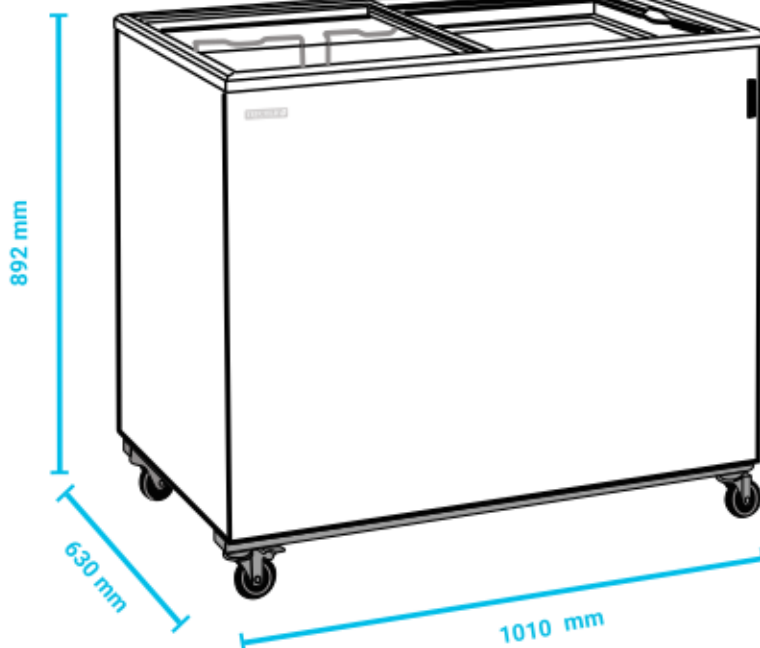

DATA SHEET

TEFCOLD®
Cool Products Worldwide

IC300SC-P

IC300SC-P

ΕΙΔΟΣ ΣΥΣΚΕΥΗΣ

IC300SC-p
Καταψύκτης με ίσια
συρόμενα κρύσταλλα

ΕΞΩΤΕΡΙΚΕΣ ΔΙΑΣΤΑΣΕΙΣ

1010x630x892(h)mm

ΕΣΩΤΕΡΙΚΕΣ ΔΙΑΣΤΑΣΕΙΣ

890x510x655(h)mm

ΧΩΡΗΤΙΚΟΤΗΤΑ

296 lt

ΘΕΡΜΟΚΡΑΣΙΑ

-14 / -24 °C

ΨΥΞΗ

Στατική

ΑΠΟΨΥΞΗ

Χειροκίνητη

ΙΣΧΥΣ

119 Watt, 220-240V /
50Hz

ΨΥΚΤΙΚΟ ΥΓΡΟ

R290

ΒΑΡΟΣ

62 Kg

- Αναλογικό θερμόμετρο-Μηχανικός θερμοστάτης
- Κλειδαριά
- 4 ρόδες πολλαπλής κατεύθυνσης (οι δύο με φρένο)

Κλειδαριά

Ψύξη Στατική

Οικολογικό
Ψυκτικό Υγρό

ENERG