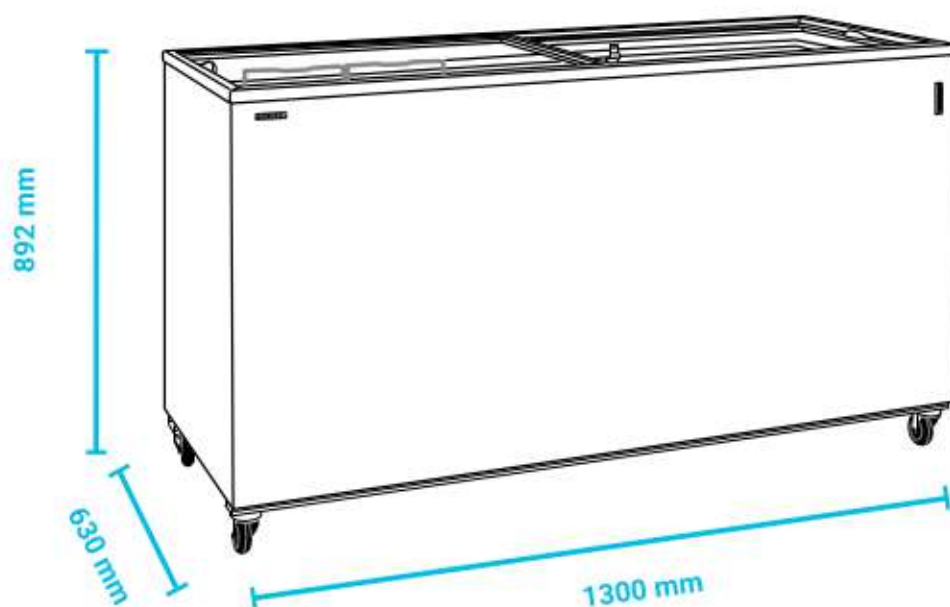

DATA SHEET

TEFCOLD
Cool Products Worldwide

IC400SC-P

IC400SC-P

ΕΙΔΟΣ ΣΥΣΚΕΥΗΣ

Καταψύκτης με ίσια
συρόμενα κρύσταλλα

ΕΞΩΤΕΡΙΚΕΣ ΔΙΑΣΤΑΣΕΙΣ

1300x630x892(h)mm

ΕΣΩΤΕΡΙΚΕΣ ΔΙΑΣΤΑΣΕΙΣ

1180x510x655(h)mm

ΧΩΡΗΤΙΚΟΤΗΤΑ

401 lt

ΘΕΡΜΟΚΡΑΣΙΑ

-14 / -24 °C

ΨΥΞΗ

Στατική

ΑΠΟΨΥΞΗ

Χειροκίνητη

ΙΣΧΥΣ

141 Watt, 220-240V /
50Hz

ΨΥΚΤΙΚΟ ΥΓΡΟ

R290

ΒΑΡΟΣ

77 Kg

- Αναλογικό θερμόμετρο-Μηχανικός θερμοστάτης
- Κλειδαριά
- 4 ρόδες πολλαπλής κατεύθυνσης (οι δύο με φρένο)

Κλειδαριά

Ψύξη Στατική

Οικολογικό
Ψυκτικό Υγρό

ENERG