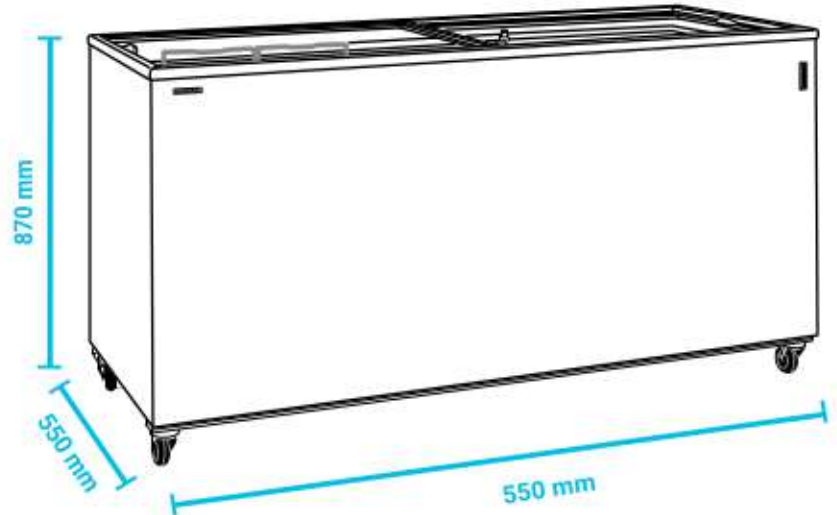

DATA SHEET

TEFCOLD
Cool Products Worldwide

IC500SC-P

IC500SC-P

ΕΙΔΟΣ ΣΥΣΚΕΥΗΣ

Καταψύκτης με ίσια συρόμενα κρύσταλλα

ΕΞΩΤΕΡΙΚΕΣ ΔΙΑΣΤΑΣΕΙΣ

1550x630x892(h)mm

ΕΣΩΤΕΡΙΚΕΣ ΔΙΑΣΤΑΣΕΙΣ

1430x510x655(h)mm

ΧΩΡΗΤΙΚΟΤΗΤΑ

491 lt

ΘΕΡΜΟΚΡΑΣΙΑ

-24 / -14 °C

ΨΥΞΗ

Στατική

ΑΠΟΨΥΞΗ

Χειροκίνητη

ΙΣΧΥΣ

191 Watt, 220-240V / 50Hz

ΨΥΚΤΙΚΟ ΥΓΡΟ

R290

ΒΑΡΟΣ

93 Kg

- Αναλογικός θερμομετρο-Μηχανικός θερμοστάτης
- Κλειδαριά
- 4 ρόδες πολλαπλής κατεύθυνσης (οι δύο με φρένο)

Κλειδαριά

Ψύξη Στατική

Οικολογικό
Ψυκτικό Υγρό

ENERG