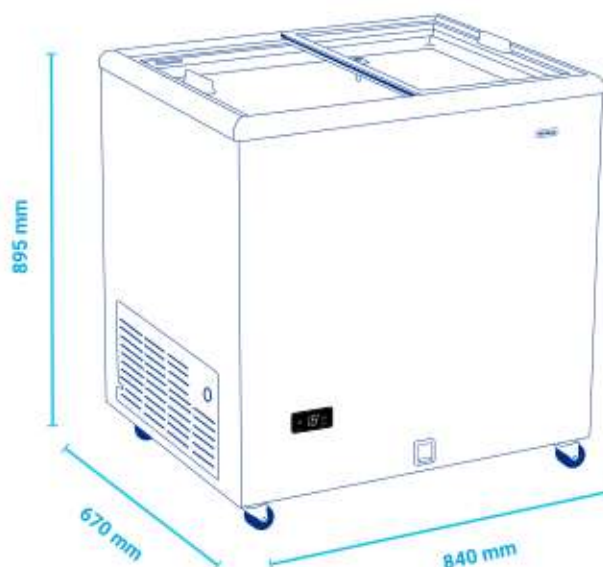

DATA SHEET

TENSAI
PROFESSIONAL

ICE220

ICE220

ΕΙΔΟΣ ΣΥΣΚΕΥΗΣ

Καταψύκτης με ίσια
συρόμενα κρύσταλλα
840x670x895mm

ΔΙΑΣΤΑΣΕΙΣ ΕΞΩΤΕΡΙΚΕΣ

840x670x895(h)mm

ΧΩΡΗΤΙΚΟΤΗΤΑ

222 lt

ΘΕΡΜΟΚΡΑΣΙΑ

-9 / -22°C

ΙΣΧΥΣ

115 Watt , 220-240 V/
50 Hz

ΨΥΞΗ

Στατική

ΑΠΟΨΥΞΗ

Χειροκίνητη

ΨΥΚΤΙΚΟ ΥΓΡΟ

R600a

ΚΛΙΜΑΤ. ΚΛΑΣΗ

4 (30°C & 55%RH)

ΒΑΡΟΣ

48 Kg

- Προδιαγραφές Tropical
- Κλειδαριά
- 4 Ρόδες πολλαπλής κατεύθυνσης
- Ηλεκτρονικό Θερμόμετρο

Ηλεκτρονικό
Θερμόμετρο

Κλειδαριά

Ψύξη Στατική

Οικολογικό
Ψυκτικό Υγρό

ENERG