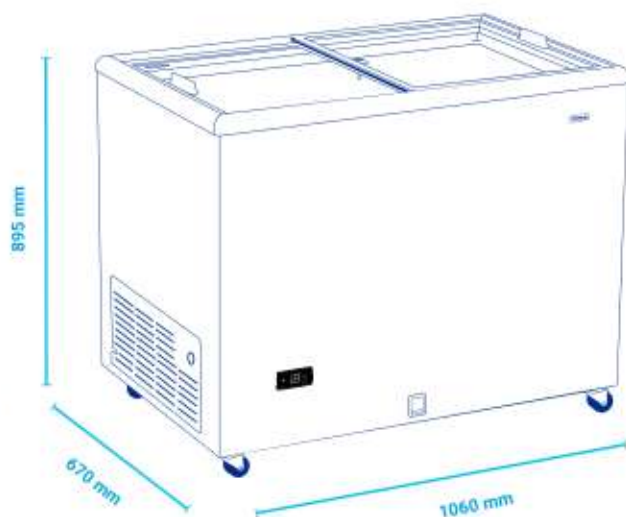

DATA SHEET

TENSAI
PROFESSIONAL

ICE300

ICE300

ΕΙΔΟΣ ΣΥΣΚΕΥΗΣ

Καταψύκτης με ίσια
συρόμενα κρύσταλλα
1060x670x895mm

ΔΙΑΣΤΑΣΕΙΣ ΕΞΩΤΕΡΙΚΕΣ

1060x670x895(h)mm

ΧΩΡΗΤΙΚΟΤΗΤΑ

304 lt

ΘΕΡΜΟΚΡΑΣΙΑ

-9 / -22°C

ΙΣΧΥΣ

135 Watt , 220-240 V /
50 Hz

ΨΥΞΗ

Στατική

- Προδιαγραφές Tropical
- Κλειδαριά
- 4 Ρόδες πολλαπλής κατεύθυνσης
- Ηλεκτρονικό Θερμόμετρο

**Ηλεκτρονικό
Θερμόμετρο**

Κλειδαριά

Ψύξη Στατική

Οικολογικό
Ψυκτικό Υγρό

ENERG