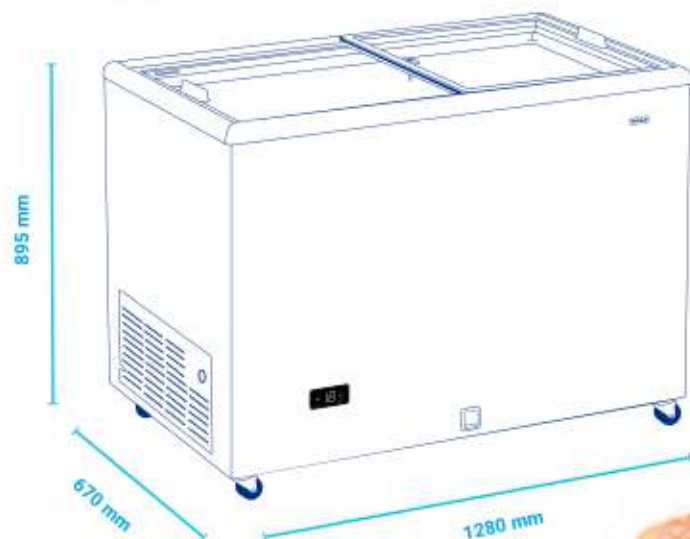

DATA SHEET

TENSAI
PROFESSIONAL

ICE400

ICE400

ΕΙΔΟΣ ΣΥΣΚΕΥΗΣ

Καταψύκτης με ίσια συρόμενα κρύσταλλα
1280x670x895mm

ΔΙΑΣΤΑΣΕΙΣ ΕΞΩΤΕΡΙΚΕΣ

1280x670x895mm

ΧΩΡΗΤΙΚΟΤΗΤΑ

387 lt

ΘΕΡΜΟΚΡΑΣΙΑ

-9 / -22 °C

ΙΣΧΥΣ

190 Watt , 220-240 V ,
50 Hz

ΨΥΞΗ

Στατική

ΑΠΟΨΥΞΗ

Χειροκίνητη

ΨΥΚΤΙΚΟ ΥΓΡΟ

R600a

ΚΛΙΜΑΤ. ΚΛΑΣΗ

4 (30°C & 55%RH)

ΒΑΡΟΣ

57 Kg

- Προδιαγραφές Tropical
- Κλειδαριά
- 4 Ρόδες πολλαπλής κατεύθυνσης
- Ηλεκτρονικό Θερμόμετρο

**Ηλεκτρονικό
Θερμόμετρο**

Κλειδαριά

Ψύξη Στατική

Οικολογικό
Ψυκτικό Υγρό

ENERG