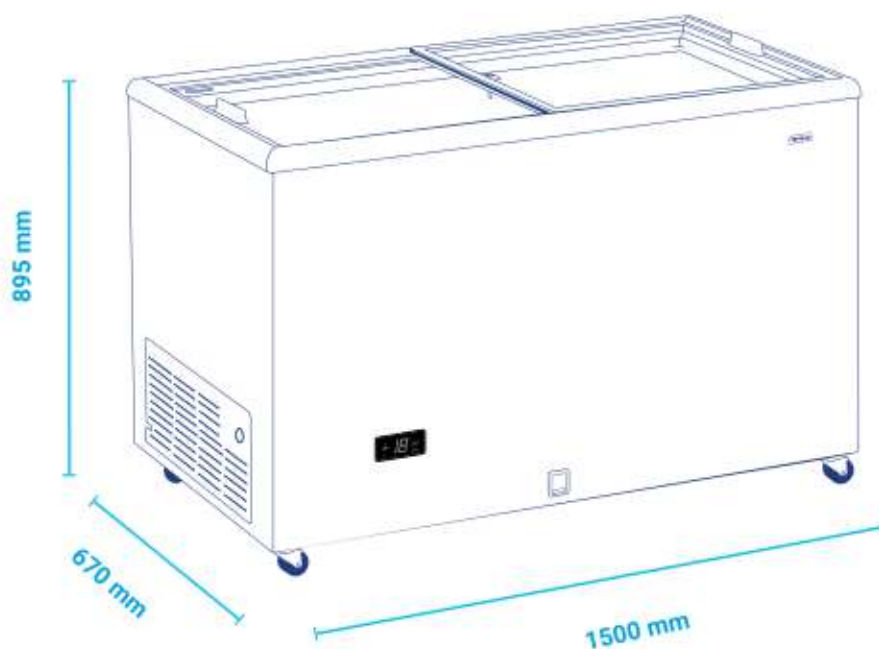

DATA SHEET

TENSAI
PROFESSIONAL

ICE500

ICE500

ΕΙΔΟΣ ΣΥΣΚΕΥΗΣ

Καταψύκτης με ίσια συρόμενα κρύσταλλα
1500x670x895mm

ΔΙΑΣΤΑΣΕΙΣ ΕΞΩΤΕΡΙΚΕΣ

1500x670x895(h)
mm

ΧΩΡΗΤΙΚΟΤΗΤΑ

470 lt

ΘΕΡΜΟΚΡΑΣΙΑ

-9 / -22 °C

ΙΣΧΥΣ

190 Watt , 220-240 V ,
50 Hz

ΨΥΞΗ

Στατική

- Προδιαγραφές Tropical
- Κλειδαριά
- 4 Ρόδες πολλαπλής κατεύθυνσης
- Ηλεκτρονικό Θερμόμετρο

**Ηλεκτρονικό
Θερμόμετρο**

Κλειδαριά

Ψύξη Στατική

Οικολογικό
Ψυκτικό Υγρό

ENERG