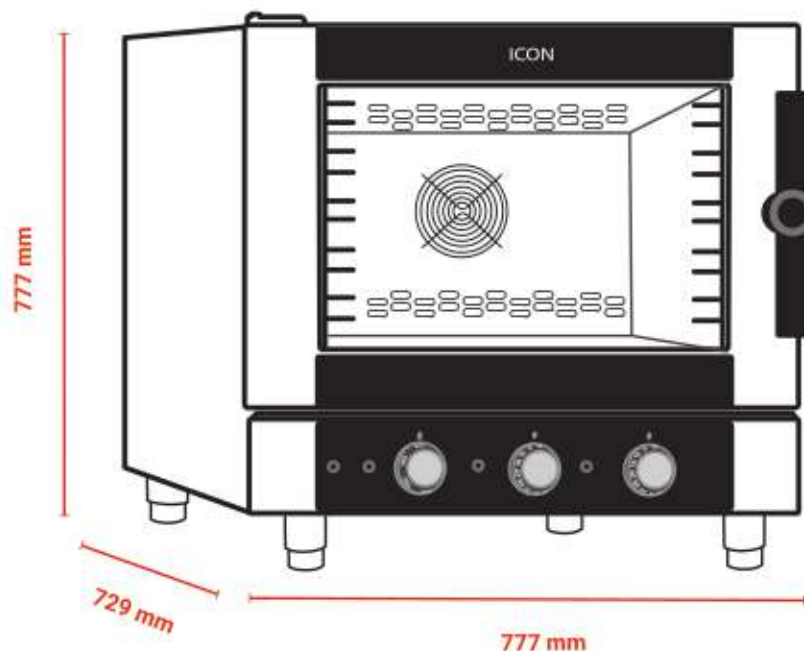

ALPHATECH

ICGM051E

**ICGM051E****ΕΙΔΟΣ ΣΥΣΚΕΥΗΣ**

Φούρνος Icon αερίου 5 θέσεων μηχανικός

**ΕΞΩΤΕΡΙΚΕΣ ΔΙΑΣΤΑΣΕΙΣ**

777x729x777(h)mm

**ΙΣΧΥΣ**

8,5 kWatt , 7310 Kcal

**ΧΩΡΗΤΙΚΟΤΗΤΑ**

5 λαμαρίνες (600x400)  
ή 5 GN 1/1

**ΑΠΟΣΤΑΣΗ ΜΕΤΑΞΥ ΤΩΝ  
ΟΔΗΓΩΝ**

70 mm

**ΚΥΚΛΟΘΕΡΜΙΚΟ ΨΗΣΙΜΟ**

30 - 260°C

**ΜΑΓΕΙΡΕΜΑ ΣΤΟΝ ΑΤΜΟ  
(STEAMER)**

30 - 130°C

**ΚΥΚΛΟΘΕΡΜΙΚΟ ΨΗΣΙΜΟ +  
STEAMER**

30 - 260°C

**ΑΡΙΘΜΟΣ ΚΟΥΒΕΡ**

30 / 80

**ΦΩΤΙΣΜΟΣ**

LED Εσωτερικός

- Ένας ισχυρός ανεμιστήρας εναλλασσόμενης φοράς για ομοιόμορφο ψήσιμο
- Εσωτερικό φούρνου χωρίς γωνίες για σωστό καθαρισμό
- Πόρτα με διπλό τζάμι, ευκολα καθαριζόμενο εσωτερικά
- Αποσπώμενο κάλυμμα ανεμιστήρα για εύκολο καθαρισμό
- Αδιαβροχοποίηση με βάση το πρότυπο IPX4
- Προαιρετική δυνατότητα χειροκίνητου συστήματος καθαρισμού

Φωτισμός

**LED**

Τα GN και οι λαμαρίνες δε συμπεριλαμβάνονται