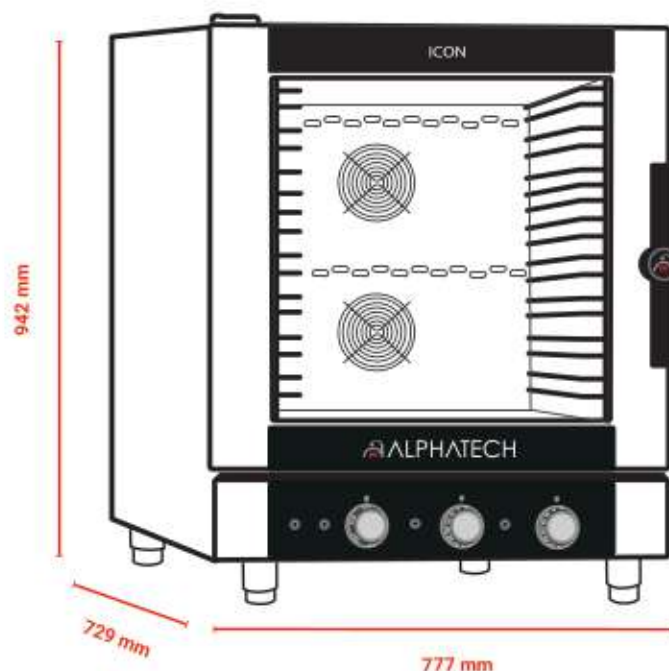

DATA SHEET

ALPHATECH

ICGM07IE

ICGM07IE**ΕΙΔΟΣ ΣΥΣΚΕΥΗΣ**

Φούρνος Icon αερίου 7 θέσεων μηχανικός

ΕΞΩΤΕΡΙΚΕΣ ΔΙΑΣΤΑΣΕΙΣ

777x729x942(h)mm

ΙΣΧΥΣ

12 kWatt , 10320 Kcal

ΧΩΡΗΤΙΚΟΤΗΤΑ

7 λαμαρίνες (600x400)
ή 7 GN 1/1

**ΑΠΟΣΤΑΣΗ ΜΕΤΑΞΥ ΤΩΝ
ΟΔΗΓΩΝ**

70 mm

ΚΥΚΛΟΘΕΡΜΙΚΟ ΨΗΣΙΜΟ

30 - 260°C

**ΜΑΓΕΙΡΕΜΑ ΣΤΟΝ ΑΤΜΟ
(STEAMER)**

30 - 130°C

**ΚΥΚΛΟΘΕΡΜΙΚΟ ΨΗΣΙΜΟ +
STEAMER**

30 - 260°C

ΑΡΙΘΜΟΣ ΚΟΥΒΕΡ

30 / 80

ΦΩΤΙΣΜΟΣ

LED Εσωτερικός

- Ένας ισχυρός ανεμιστήρας εναλλασσόμενης φοράς για ομοιόμορφο ψήσιμο
- Εσωτερικό φούρνου χωρίς γωνίες για σωστό καθαρισμό
- Πόρτα με διπλό τζάμι, ευκολα καθαριζόμενο εσωτερικά
- Αποσπώμενο κάλυμμα ανεμιστήρα για εύκολο καθαρισμό
- Αδιαβροχοποίηση με βάση το πρότυπο IPX4
- Προαιρετική δυνατότητα χειροκίνητου συστήματος καθαρισμού

Φωτισμός

LED

Τα GN και οι λαμαρίνες δε συμπεριλαμβάνονται