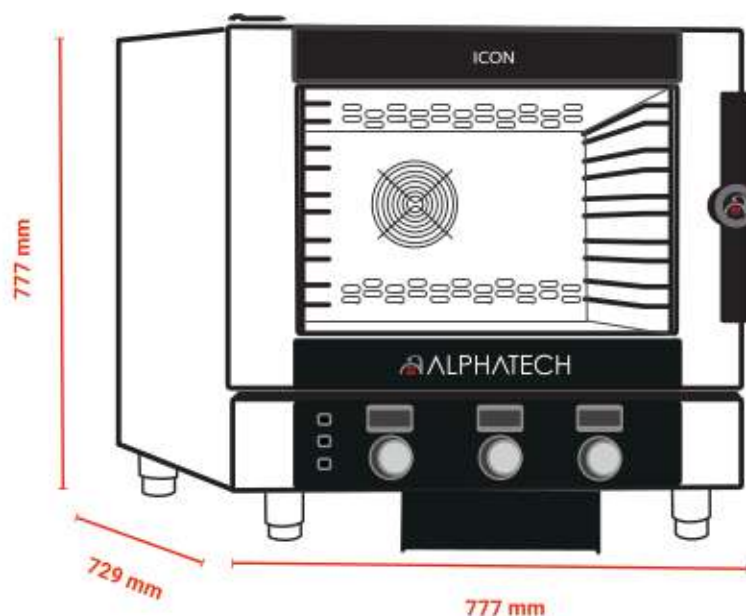

DATA SHEET

ALPHATECH

ICGT051E

ICGT051E**ΕΙΔΟΣ ΣΥΣΚΕΥΗΣ**

Φούρνος Icon αερίου 5 θέσεων ηλεκτρονικός

ΕΞΩΤΕΡΙΚΕΣ ΔΙΑΣΤΑΣΕΙΣ

777x729x777(h)mm

ΙΣΧΥΣ

8,5 kWatt , 7310 Kcal

ΧΩΡΗΤΙΚΟΤΗΤΑ

5 λαμαρίνες (600x400)
ή 5 GN 1/1

ΑΠΟΣΤΑΣΗ ΜΕΤΑΞΥ ΤΩΝ ΟΔΗΓΩΝ

70 mm

ΚΥΚΛΟΘΕΡΜΙΚΟ ΨΗΣΙΜΟ

30 - 260°C

ΜΑΓΕΙΡΕΜΑ ΣΤΟΝ ΑΤΜΟ (STEAMER)

30 - 130°C

ΚΥΚΛΟΘΕΡΜΙΚΟ ΨΗΣΙΜΟ + STEAMER

30 - 260°C

ΑΡΙΘΜΟΣ ΚΟΥΒΕΡ

30 / 80

ΦΩΤΙΣΜΟΣ

LED Εσωτερικός

- Ένας ισχυρός ανεμιστήρας εναλλασσόμενης φοράς για ομοιόμορφο ψήσιμο
- Εσωτερικό φούρνου χωρίς γωνίες για σωστό καθαρισμό
- Πόρτα με διπλό τζάμι, ευκολα καθαριζόμενο εσωτερικά
- Αποσπώμενο κάλυμμα ανεμιστήρα για εύκολο καθαρισμό
- Αδιαβροχοποίηση με βάση το πρότυπο IPX4
- Προαιρετική δυνατότητα χειροκίνητου συστήματος καθαρισμού

Φωτισμός

LED

Τα GN και οι λαμαρίνες δε συμπεριλαμβάνονται