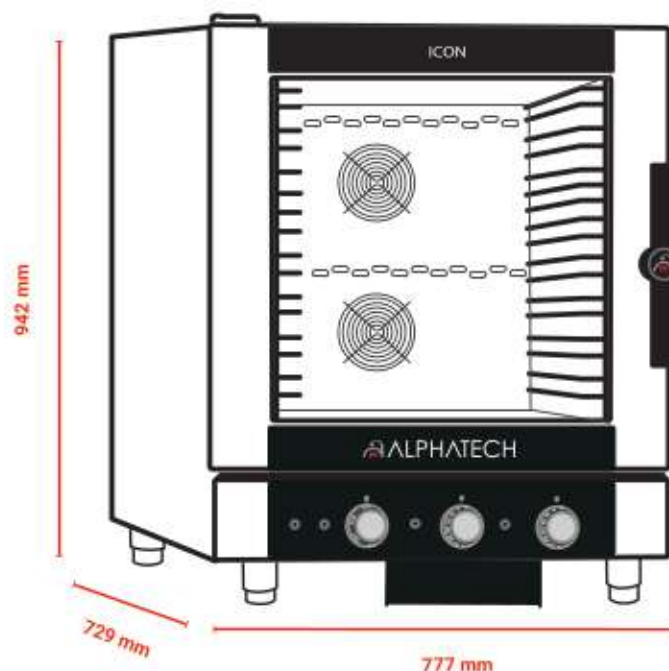

DATA SHEET

ALPHATECH

ICGT07IE

ICGT07IE**ΕΙΔΟΣ ΣΥΣΚΕΥΗΣ**

Φούρνος Icon αερίου 7 θέσεων ηλεκτρονικός

ΕΞΩΤΕΡΙΚΕΣ ΔΙΑΣΤΑΣΕΙΣ

777x729x942(h)mm

ΙΣΧΥΣ

12 kWatt , 10320 Kcal

ΧΩΡΗΤΙΚΟΤΗΤΑ7 λαμαρίνες (600x400)
ή 7 GN 1/1**ΑΠΟΣΤΑΣΗ ΜΕΤΑΞΥ ΤΩΝ
ΟΔΗΓΩΝ**

70 mm

ΚΥΚΛΟΘΕΡΜΙΚΟ ΨΗΣΙΜΟ

30 - 260°C

**ΜΑΓΕΙΡΕΜΑ ΣΤΟΝ ΑΤΜΟ
(STEAMER)**

30 - 130°C

**ΚΥΚΛΟΘΕΡΜΙΚΟ ΨΗΣΙΜΟ +
STEAMER**

30 - 260°C

ΑΡΙΘΜΟΣ ΚΟΥΒΕΡ

30 / 80

ΦΩΤΙΣΜΟΣ

LED Εσωτερικός

- Ένας ισχυρός ανεμιστήρας εναλλασσόμενης φοράς για ομοιόμορφο ψήσιμο
- Εσωτερικό φούρνου χωρίς γωνίες για σωστό καθαρισμό
- Πόρτα με διπλό τζάμι, ευκολα καθαριζόμενο εσωτερικά
- Αποσπώμενο κάλυμμα ανεμιστήρα για εύκολο καθαρισμό
- Αδιαβροχοποίηση με βάση το πρότυπο IPX4
- Προαιρετική δυνατότητα χειροκίνητου συστήματος καθαρισμού