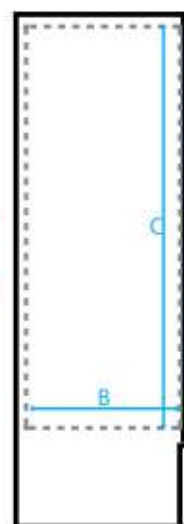

DATA SHEET

Klimaitalia

ICOOL 107 T Black

ICOOL 107 T BLACK

ΕΙΔΟΣ ΣΥΣΚΕΥΗΣ

Βιτρίνα συντήρησης
διπλή με ανοιγόμενες
πόρτες

ΔΙΑΣΤΑΣΕΙΣ ΕΞΩΤΕΡΙΚΕΣ

1100x738x2106(h)mm

ΔΙΑΣΤΑΣΕΙΣ ΕΣΩΤΕΡΙΚΕΣ

970x590x1406(h)mm

ΧΩΡΗΤΙΚΟΤΗΤΑ

920 lt

ΘΕΡΜΟΚΡΑΣΙΑ

0 / +10°C

ΚΛΙΜΑΤ. ΚΛΑΣΗ

4 (+30°C & 55%RH)

LED

ΒΑΡΟΣ

195 Kg

- Ψηφιακό Θερμόμετρο / Ηλεκτρονικός Θερμοστάτης
- Αυτόματη επαναφορά πόρτας
- Κλειδαριά
- 4 ροδάκια / 2 ποδαράκια

FRONT

SIDE

A - 970 mm

B - 590 mm

C - 1406 mm

Θερμόμετρο-
Θερμοστάτης

Κλειδαριά

Φωτισμός

Ψύξη
ΒεβιασμένηΟικολογικό
Ψυκτικό Υγρό

ENERG