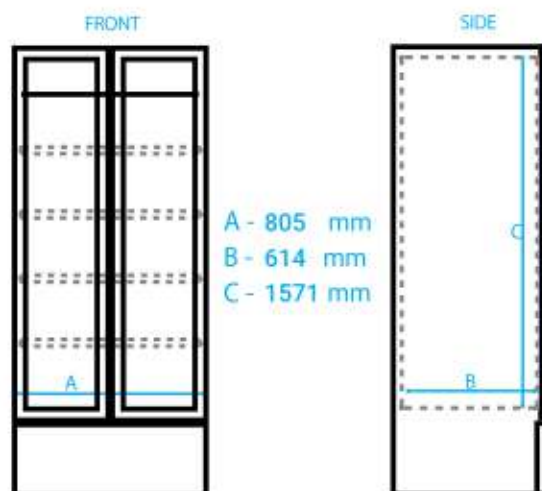

DATA SHEET

Klimaitalia

ICOOL 88 T Black

ICOOL 88 T BLACK

ΕΙΔΟΣ ΣΥΣΚΕΥΗΣ

Βιτρίνα συντήρησης
διπλή

ΔΙΑΣΤΑΣΕΙΣ ΕΞΩΤΕΡΙΚΕΣ

880x715x2009(h)mm

ΔΙΑΣΤΑΣΕΙΣ ΕΣΩΤΕΡΙΚΕΣ

805x614x1571(h)mm

ΧΩΡΗΤΙΚΟΤΗΤΑ

804 lt

ΘΕΡΜΟΚΡΑΣΙΑ

0 / +10oC

ΚΛΙΜΑΤ. ΚΛΑΣΗ

4 (+30°C & 55%RH)

ΡΑΦΙΑ

4 (786x490mm)

ΨΥΚΤΙΚΟ ΥΓΡΟ

R290

ΙΣΧΥΣ

500 Watt, 220-240V /
50 Hz

ΦΩΤΙΣΜΟΣ

LED

ΒΑΡΟΣ

154 Kg

- Ψηφιακό Θερμόμετρο / Ηλεκτρονικός Θερμοστάτης
- Αυτόματη επαναφορά πόρτας
- Κλειδαριά
- 4 ροδάκια / 2 ποδαράκια

Θερμόμετρο-
Θερμοστάτης

Κλειδαριά

Φωτισμός

Ψύξη
Βεβιασμένη

Οικολογικό
Ψυκτικό Υγρό

ENERG