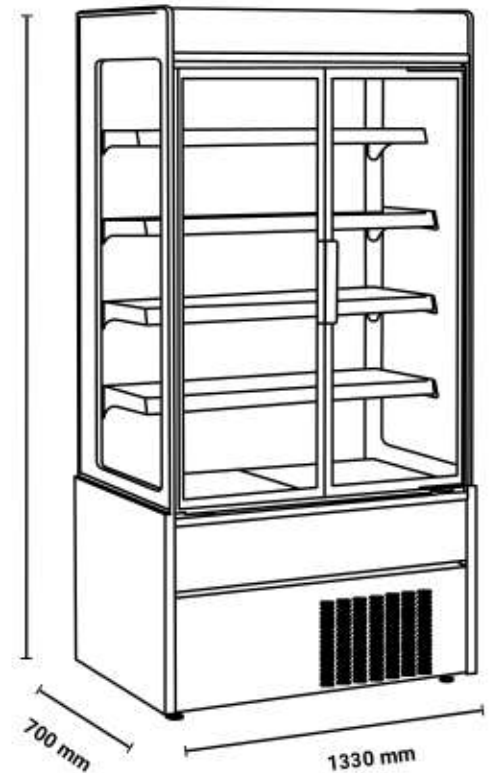

ΧΩΡΗΤΙΚΟΤΗΤΑ

925 lt

ΘΕΡΜΟΚΡΑΣΙΑ

+3/ +6°C

ΙΣΧΥΣ

926 WATT, 220-240V /
50HZ

ΨΥΞΗ

Βεβιασμένη

1990 mm

700 mm

1330 mm

- Ανοιγόμενες πόρτες (PV)
- Ηλεκτρονικός θερμοστάτης

**Ηλεκτρονικό
Θερμόμετρο**

Φωτισμός

**Ψύξη
Βεβιασμένη**

**Οικολογικό
Ψυκτικό Υγρό**