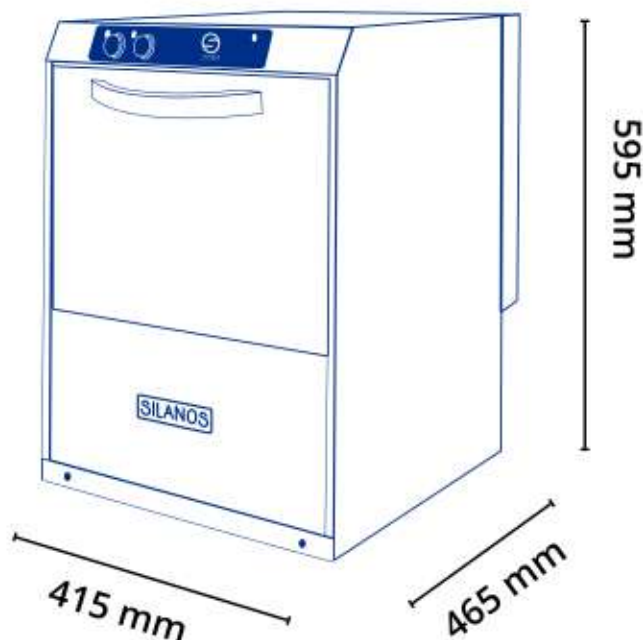

DATA SHEET

PS G35-20-B

PS G35-20-B

ΕΙΔΟΣ ΣΥΣΚΕΥΗΣ

Πλυντήριο ποτηριών-πιάτων

ΕΞΩΤΕΡΙΚΕΣ ΔΙΑΣΤΑΣΕΙΣ

415x465x595(h)mm

ΑΝΟΙΓΜΑ ΠΟΡΤΑΣ

220mm

ΚΑΛΑΘΙ

350x350mm

ΚΥΚΛΟΣ ΠΛΥΣΗΣ

2 min

ΙΣΧΥΣ

2800 W / 230V / 50Hz

ΧΩΡΗΤΙΚΟΤΗΤΑ ΚΑΔΟΥ

11 lt

ΑΝΤΙΣΤΑΣΗ ΚΑΔΟΥ

1600 Watt

ΑΝΤΙΣΤΑΣΗ BOILER

2600 WATT

ΑΝΤΛΙΑ ΠΛΥΣΗΣ

0,17 kWatt

ΠΛΥΣΗ

ΜΟΝΟ ΚΑΤΩ

ΑΠΟΠΛΥΣΗ

Πάνω-κάτω

Με ηλεκτρικό
δοσομετρητή
στεγνωτικού

Ανοξείδωτοι
βραχίονες
πάνω-κάτω

· Με ηλεκτρικό δοσομετρητή στεγνωτικού.

Συμπεριλαμβάνονται: 1 καλάθι ποτηριών & 1 θήκη για μαχαιροπήρουνα