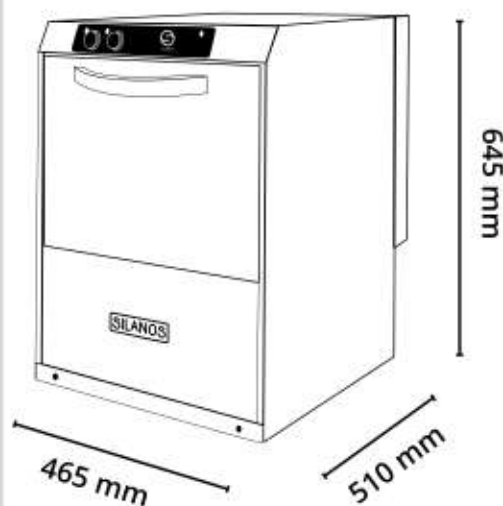

270MM

ΚΑΛΑΘΙ

400x400mm

ΚΥΚΛΟΣ ΠΛΥΣΗΣ

2 min

ΙΣΧΥΣ

3000 W / 230V / 50Hz

ΧΩΡΗΤΙΚΟΤΗΤΑ ΚΑΔΟΥ

ΜΟΝΟ ΚΑΤΩ

ΑΠΟΠΛΥΞΗ

Πάνω-κάτω

400 mm

Με ηλεκτρικό
δοσομετρητή
στεγνωτικού

Ανοξείδωτοι
βραχιόνες
πάνω-κάτω

Με αντλία
εξαγωγής

Άνοιγμα
πόρτας
270mm

- Με ηλεκτρικό δοσομετρητή στεγνωτικού
- Με αντλία εξαγωγής

Συμπεριλαμβάνονται: 1 καλάθι ποτηριών & 1 θήκη για μαχαιροπήρουνα