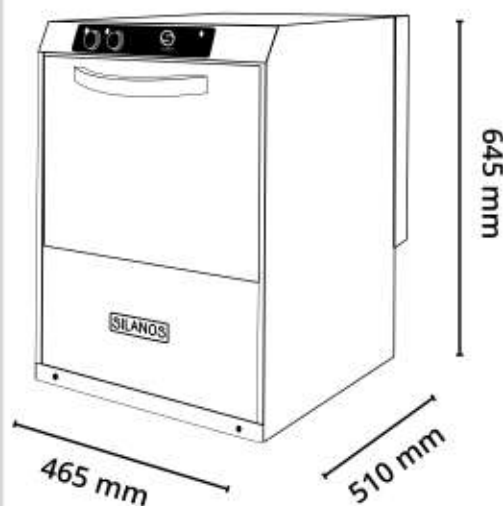

DATA SHEET

PS G40-25-B

PS G40-25-B

ΕΙΔΟΣ ΣΥΣΚΕΥΗΣ

Πλυντήριο ποτηριών-πιάτων για καλάθι 40x40

ΕΞΩΤΕΡΙΚΕΣ ΔΙΑΣΤΑΣΕΙΣ

465x510x645(h)mm

ΑΝΟΙΓΜΑ ΠΟΡΤΑΣ

270MM

ΚΑΛΑΘΙ

400x400mm

ΚΥΚΛΟΣ ΠΛΥΣΗΣ

2 min

ΙΣΧΥΣ

3000 W / 230V / 50Hz

ΧΩΡΗΤΙΚΟΤΗΤΑ ΚΑΔΟΥ

ΜΟΝΟ ΚΑΤΩ

ΑΠΟΠΛΥΞΗ

Πάνω-κάτω

Με ηλεκτρικό
δοσομετρητή
στεγνωτικού

Ανοξείδωτοι
βραχιόνες
πάνω-κάτω

Άνοιγμα
πόρτας
270mm

· Με ηλεκτρικό δοσομετρητή στεγνωτικού

Συμπεριλαμβάνονται: 1 καλάθι ποτηριών & 1 θήκη για μαχαιροπήρουνα