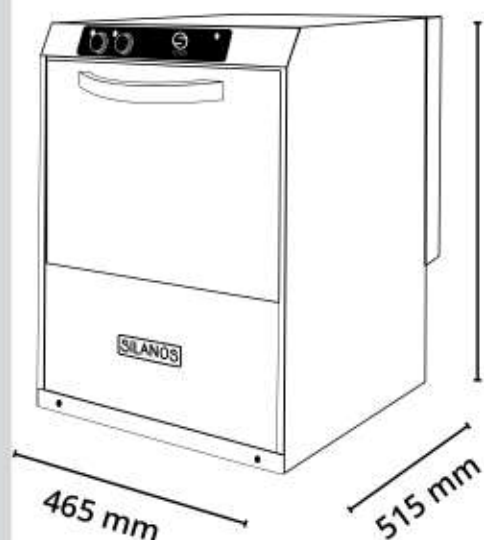

695 mm

Άνοιγμα
πόρτας
295mm